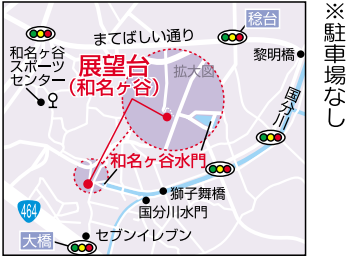

「むし歯が歯の神経まで到達しているので神経をとりますね」という説明を受けたことがあるかと思えます。神経をとって大丈夫なの？どんなことするんだらう？気になるけど治療すれば痛みが取れるなら頑張ろう。と思っていて人のために今回は根の治療についてお話ししたいと思います。歯の神経はエナメル

今四か所の子ども食堂を訪問しましたが、それぞれがとも個性的な活動を行っています。子ども達の声に聞かせるのが喜ばれています。そして多世代交流の場になっています。その活動は子ども達の貧困問題解決の一助になっているのは勿論ですが、そののみならず、開催している方々にも、無形の還元がなされているように思いました。先人はすてきな言葉を残しています。情けは人の為ならず。みんなが笑顔になれる場所が、ここにありました。(まーちゃん)

に初めて関わった、という感想でした。ランテアの方も大忙しです。沢山の人が来てくれる楽しんでいるのが嬉しいとの感想でした。みんな

地元でも知る人は少ないと思われる名も案内表示もない小さな展望台のご紹介です。和名ヶ谷スポーツセンター前のバス停から徒歩5分ほど。見過ごしてしま

質と象牙質という硬い組織に守られています。この硬い組織がむし歯や外傷などで大きく欠けてしまった場合、歯の神経の治療が必要になります。歯の神経は根の先から歯ぐきに繋がっています。根の治療とは歯の中にある神経(矢印まで)を部分的に取り除くことをいいます。歯の中の神経を取り除くため、痛みは反応しなくなり、神経の通っている管はとも細くて複雑に曲がっていることが多いです。神経の通っている管に薬を詰めることが根の治療です。神経の管を針のような器具を使って治療します。

眺望側に整備されている階段を下りると和名ヶ谷水門。その先の水路沿いの道は、散歩におすめらの静けさとゆっく

とても細かい診療になります。家を建てる行程に例えると基礎工事に相当します。しっかりと根の治療はその後の治療に大きな影響を及ぼします。(PR)

◎所在地/松戸市和名ヶ谷 和名ヶ谷水門そば ※駐車場なし

医療法人社団 大育会  
DE いで歯科医院  
IDE DENTAL OFFICE  
松戸市西馬橋相川町117  
047-340-3718  
http://www.ide-shika.com  
info@ide-shika.com  
診療時間/午前9:00-13:00 午後14:30-17:30  
(土曜) 午前9:00-13:00 午後14:30-17:00  
休診日/木曜・日曜・祝日