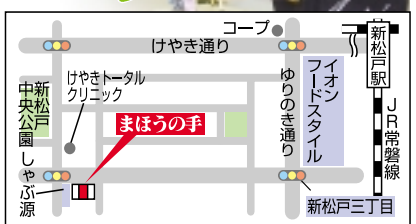

### おかげ様で12周年! 安くて、ていねい! 男性 女性 お子様 に大好評!! 美と癒しのトータルサロンまほうの手 新松戸店

カット(ブロー込み、男性、女性、子供)	1,000円
お顔そり	1,000円
お顔のエステ	1,000円
フェイスピーリング	2,000円
フェイシャルエステ(40分)	3,000円
プライダルシェービング&エステ	4,000円
毛染め(カラー染め剤 お持ち込み)	2,000円