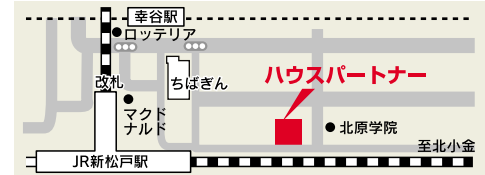

会場 ハウスパートナー本社
千葉県松戸市新松戸1丁目-359-1 幸和ビル1階

お電話でのお申込みはこちらまで
TEL. 0570-00-4848
※つながりましたら「6」をお選びください
10時~18時 定休日: 水曜日(1月~3月は無休)
h-partner@z-souzoku.com

◆1ページからのつづき

優秀賞

● 稔台/H・Mさん

● 上本郷/T・Mさん

● 新作/N・Nさん

● 新作/S・Mさん