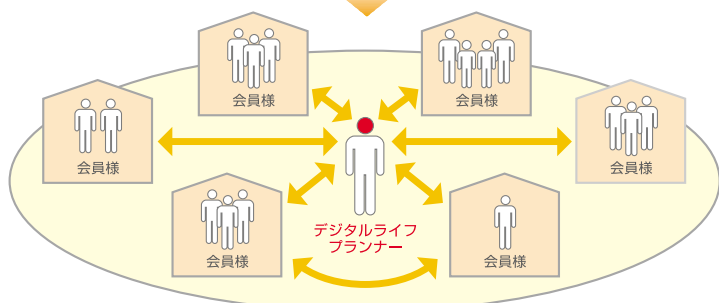

デジタル担当定額会員の創業以来、お客様のライフスタイルの変化に対応しながら会員向けサービスを拡充してまいりました。

PCデポが目指す地域密着型デジタルライフプランナー「ご家庭のデジタル担当」の拡充

デジタルライフプランナー®

どんどん進化していくこれからのデジタル社会に「必要不可欠な職業」

デジタル社会に関するさまざまな疑問や悩みごと...

- 子どもの教育のためどんなデジタル環境を用意しておけばいい?
●デジタル情報のことを知っておかないと将来いろいろと損することがある?
●修理はもちろんデジタルでの設定や手続きなど簡単なことを身内に聞くのはためらってしまう
●うちはシニアの二人暮らし、離れて暮らす子や孫にいちいち聞くのは...
●これからの情報社会いろいろとオールラウンドに相談に乗って欲しい

家族のような感覚で 気軽に話を聞いてくれる(解決してくれる)人がいてくれたら...

デジタル社会に必要な「くらしのパートナー」 = デジタルライフプランナー (DLP) という存在 一家に一人、デジタルライフプランナーの時代へ

家族の輪だけでなく、会員様同士の「思い」や「活動」をつなげていくのも DLP の役割と考えます

PC DEPOT ピーシーデポスマートライフ松戸 BASE 〒271-0052 千葉県松戸市新作225-1 TEL.047-369-0008