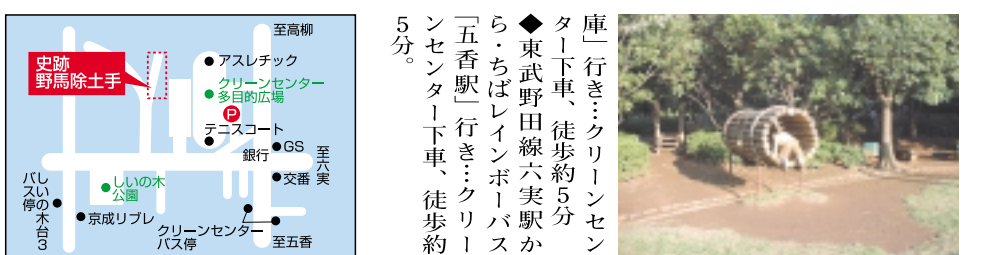

では、母上の方を見てみましょう。人間なら、夜眠るのは当然。ところが、いい夢を見る頃になると、愛するわが子がゼーゼーと苦しそうな呼吸をしていく。苦しいのを見ていられず、自分の眼を振り切つて夜間に

公園めぐり 史跡「野馬除土手」

高柳新田

原画「岡 光次」

史跡「野馬除土手」(のまよけどて)は、保存記念レリーフは、地元の人にもほとんど知られていません。このレリーフは平成2年の地区区画整備に伴い、当時の住宅都市整備公団が、文化財の一部を保存するとともに、「馬群」を配した記念レリーフを制作いたしました。「野馬除土手」とは放牧されていた野馬が田畑の作物を荒らさないように江戸時代に築かれた土手で、小金牧の内一つです。レリーフは4枚で正面(小道の突き当たりに)2頭の馬、小道の壁に3枚に分かれて疾走する馬、微笑ましい親子等が描かれています。すぐそばに明るく、広々とした「しいの木公園」や、「二六高台クリンセンター」多目的広場(広場に隣接して小規模ですが、フィールド・アスレチックもあります)などもあるのが、散策される事をお勧めいたします。車の場合は、クリンセンター多目的広場の駐車場をご利用下さい(無料)。または「白井車

牧されている野馬が田畑の作物を荒らさないように江戸時代に築かれた土手で、小金牧の内一つです。レリーフは4枚で正面(小道の突き当たりに)2頭の馬、小道の壁に3枚に分かれて疾走する馬、微笑ましい親子等が描かれています。すぐそばに明るく、広々とした「しいの木公園」や、「二六高台クリンセンター」多目的広場(広場に隣接して小規模ですが、フィールド・アスレチックもあります)などもあるのが、散策される事をお勧めいたします。車の場合は、クリンセンター多目的広場の駐車場をご利用下さい(無料)。または「白井車