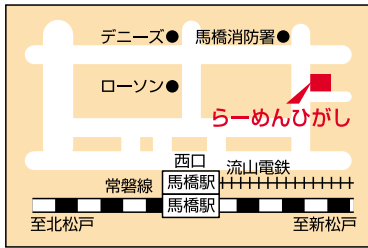

AM11:30~PM3:00 PM6:00~PM10:00
(スープがなくなり次第終了)
水曜定休
JR常磐緩行線馬橋駅徒歩7分・馬橋消防署そば
松戸市西馬橋蔵元町147
☎047-347-7286

女性達の間で、流行っている、ビーズクラフト。今回は『ビーズハウスマミー』の紹介をします。店内には、ビーズ全般(アクセサリ・パーツも含む)、その数なんと1万5000種類もあります。ビーズの販売は、バックに入った物や小瓶に入れて、お洒落なビーズを好きな数だけ買える個売りもあります。