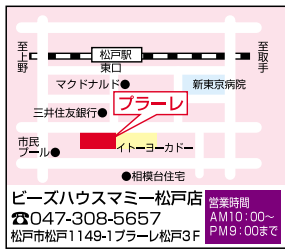

※会員割引制度有
入会金500円で入会したその日からお得な会員価格でお買い求めできます。
(有効期限/ご入会日より1年間)