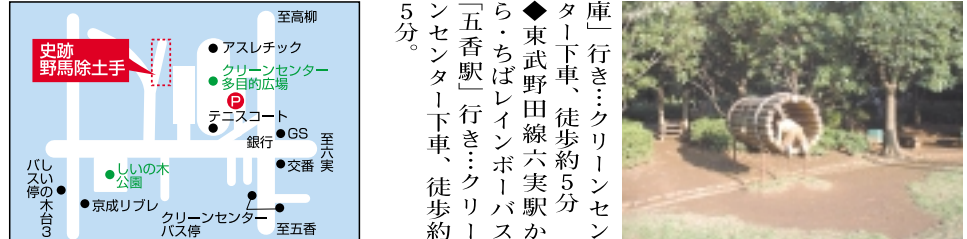

●スタッフ募集●

①営業アシスタント
仕事内容/折込広告の広告主(お客様)に対する広告相談・資料作成とお届け・アフターケアなどの仕事です。
※約2ヶ月間の新人研修期間を設けていますので、未経験者でも安心してご応募下さい。

②PRスタッフ
仕事内容/当求人媒体「連合ニュース」発行に伴う企画・資料作成・PR活動です。現在スタッフは全員女性です。

③勤務自由選択の時給PRスタッフ
仕事内容/今回創刊の「ウキウキ」及び「連合ニュース」の資料作成・PR活動です。
●時給800円以上●週4日勤務出来る方(土・日も歓迎)、勤務時間は相談の上決定。移動交通費は実費を全額支給。

④折込チラシのA.配送 B.引取・積込作業アルバイト
週3日以上働ける方、フリーター歓迎、茶髪・ピアス不可。木・金・土以外は休日自由
A.配送 ●日給8,000円~12,000円●時間AM1:00~10:00の間の6時間程度●研修期間10日~2週間程度は日給5,408円(個人差あり)
B.引取・積込作業 ●時給1,000円●時間正午~PM10:00の間で実働8h程度、10時以降の残業時は割増賃金

○交通 南柏駅よりバス10分「光ヶ丘」下車徒歩2分
○応募 電話連絡の上、履歴書持参ご来社下さい。 ①・②担当/柴田 ③担当/西田 ④担当/米原

この3ヶ所の認可外保育所は、お預かりいただいたお子様をライブカメラを通してパソコンで見ることが出来るシステムを取り入れています。

園児大募集!! (3か月~) 見学も大歓迎!!

松戸キッズランド

ご利用時の持ち物
おむつ、着替え、食事用エプロン、ビニール袋、哺乳瓶、保険証コピー

保育料金 (一時保育)
※保育料込 (食事代200円/1食)
月~土曜 600円/h
日・祝日 800円/h
平日 800円/h
土・日・祝 1,000円/h
月極保育は半額近い!

369-1800 (保育室)

詳しくは、お問い合わせ下さい。

家庭的な保育と月に一度の楽しい行事がある託児所
http://www.ncom-web.com/matudolittle

松戸リトルガーデン

月極保育は半額近い!

詳しくは、お問い合わせ下さい。
松戸市20世紀が丘美野里町26-2階(YC松戸東2階)
361-3850

10月21日 オープン*リトルガーデン東松戸

◆一時保育 0~2才児700円/h・3才児~600円/h
お仕事をしている方、これから始められる方、短時間でもOK!
急なお出掛けの方、出産準備で上のお子様を預けたい方など……

ご利用時の持ち物
おむつ5枚位(替/パンツ2枚位)
着替え・食事用エプロン
ビニール袋(汚れ物用)
保険証コピー・哺乳瓶

例)一時保育で0~2才児のお子様を1か月、1日5時間預けると…70,000円
しかし 月極保育だと33,000円で37,000円もお得です!!
例)一時保育で3才児~のお子様を1か月、1日5時間預けると…60,000円
しかし 月極保育だと28,000円で32,000円もお得です!!

幼児英語教室実施致します
http://www.ncom-web.com/little-me/
JR東松戸駅徒歩2分!

リトルガーデン東松戸

松戸市紙敷131-7(YC東松戸1F)
見学大歓迎!!お気軽にお電話ください。
311-2122

「キッズランド」「松戸リトルガーデン」共通「リトルガーデン東松戸」
1時間割引券
※2時間以上ご利用の方に限り1時間分の料金を割引致します。

株式会社 ユースメディア 柏市酒井根 5-4-10
04-7176-2111