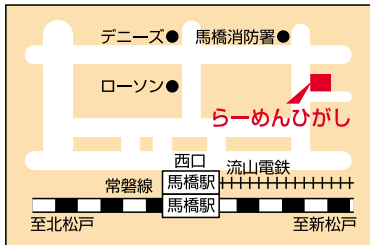

ウィークリー情報

- ●森のホール21
  - ◆11月16日(土)14時00分 大ホール
    都響松戸シリーズ「オーケストラの輝き」
    S席5,500円・A席4,500円・B席3,500円
    ほかにシルバー割引(65歳以上)、学生割引等あります。
    ※お問い合わせ、(財)東京都交響楽団 ☎03・3822・0727
  - ◆11月17日(日)14時00分 大ホール
    「佐藤 陽子 ヴァイオリンリサイタル」ピアノ：夢藤 哲彦
    S席4,500円・A席3,000円
    ※お問い合わせ、RO-ON ☎047・365・9911
  - ◆11月30日(土)18時00分 大ホール
    「美輪 明宏 音楽会 "愛"」
    S席6,000円・A席4,000円
    ※お問い合わせ、RO-ON ☎047・365・9911

今週の上映ご案内(松戸駅西口・西口公園前)

1. ●松戸サンリオシアター (シネマ1・2・3・4) ☎047・366・6711
     - ◆「トリプルX」「チェンジンググリーン」「マッスルヒート」「ロード・トゥ・パーディション」「トリック」
       ※以上の作品をいずれかの劇場で上映。時間は直接劇場へお問い合わせ下さい。
   - ●松戸シネマサンシャイン (1・2・3番館) ☎047・361・6511
     - ◆「OUT」「9デイズ」「ドールズ」「凶気の桜」「たそがれ清兵衛」
       ※以上の作品をいずれかの劇場で上映。時間は直接劇場へお問い合わせ下さい。
2. 作品等変更がある場合がございます。ご了承下さい。

AM11:30~PM3:00 PM6:00~PM10:00
(スープがなくなり次第終了)
水曜定休
JR常磐緩行線馬橋駅徒歩7分・馬橋消防署そば
松戸市西馬橋橋元町147
☎047-347-7286

女性達の間で、流行っている、ビーズクラフト。今回は「ビーズハウスマミー」の紹介をします。店内には、ビーズ全般(アクセサリ・パーツも含む)、その数なんと1万5000種類もあります。ビーズの販売は、バックに入った物や小瓶に入れて、お洒落なビーズを好きな数だけ買える個売りもあります。

0円未満の低予算でも素敵なオリジナル品が作れます。今、人気があるのは、宝石のような輝きを持つ「スワロフスキー」です。こちらを使うと、ゴージャス感がでて、まるで宝石をつけているみたいですね。