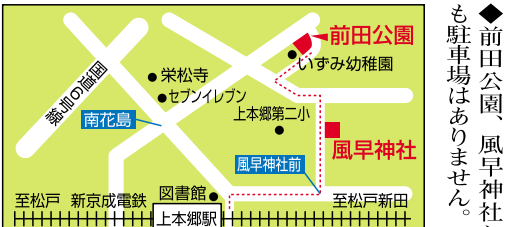

千葉西総合病院 小児科 高橋謙造(たかはしけんぞう)先生

24時間保育所

●臨時保育 ●月極保育 ●0才〜学童さんまで

★お店の営業案内「ベック」

日本舞踊 「西川扇次富美の会」

由緒ある西川流名取師範 加藤富美江先生の「西川扇次富美の会」

西川流名取師範 西川扇次富美の会 10周年記念の発表会

●新聞未購読の方で「ウキウキ」の宅配をご希望の方(松戸市内に限ります)

●現在、新聞未購読の方で新たに新聞購読をご希望の方(松戸市内に限ります)

『レシピ』募集!

矢切でネギを栽培している「平川農園」の平川さんお薦めの一品。

★ソース、塩、スタチなどお好みで食べてください。(下矢切 平川 一)

前田公園

公園めぐり 前田公園と 風早神社

清潔なトイレと洗面設備が公園の中央にあり、「シイ」は、松戸市の保護樹木に指定されています。

忘年会・クリスマスパーティー・新年会 幹事さんの味方です!!