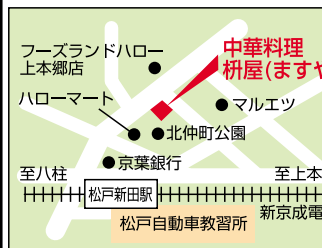

新京成電鉄「松戸新田駅」を出て、踏み切りを渡って駅前道を3〜4

ここ最近松戸市では続々とラーメン屋さんオープンしていますね。そんな中30年以上も味を守り続けている昔ながらの美味しいラーメン屋さん、柵屋(ますや)を紹介しします。

こだわりの三ツ星 中華料理 柵屋 (ますや)

は、半端じゃないこだわりのラーメン。手作りで、餃子は3種類。料理に使う塩も、静岡のある職人老夫婦によって手間ひまかけてつくられる塩(普通の塩の10倍の価格!)を使用しているそうです。醤油のベースも30年以上前から継ぎ足しながらつくっているそうです。

分程直進すると右側にあります。カウンター席のみ、ごんまりとしたり店内に入ると、御主人とおかみさんがにっこり。店の中全てが昔から変わらない、庶民的だけれども、もしっかりとした風格が感じられます。

御主人のイチオシは坦々麺だそうです。麺を食べ終わったら、残ったスープの中にご飯を入れて食べるのがおすすです。そんな食べ方もなんとだか庶民的で心温まりますね。飽きの来な

中華料理 柵屋(ますや) 松戸市仲井町1-92 047-362-7670 11:30~21:30 月曜定休