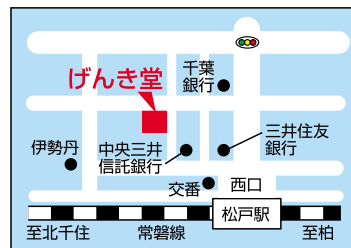

ひとつひとつの商品には、愛情がたくさんこめられています。使う人の気持ちや重視しているところが、嬉しいですよね。お手頃な価格で買えるのも、魅力のひとつです。明るいオーナーが笑顔で迎えてくれて、商品もゆつくりと見ることができ

ひとつひとつの商品には、愛情がたくさんこめられています。使う人の気持ちや重視しているところが、嬉しいですよね。お手頃な価格で買えるのも、魅力のひとつです。明るいオーナーが笑顔で迎えてくれて、商品もゆつくりと見ることができ