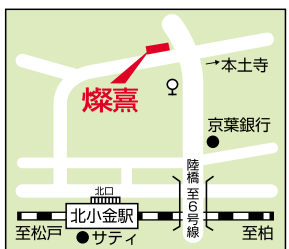

高級和陶器「燦熹」本寺店
◎松戸市殿平賀82 ☎047・347・9336
◆交通「JR北小金駅」より徒歩約7分 本寺参道入口交差点角

『レシピ』募集!
「おすすめのレシピ」ではみなさんの自慢のレシピを募集しています。手抜き料理、お弁当のおかず、酒の肴、故郷の自慢料理なんでもOKです。
<宛先> 〒277-0053 柏市酒井根5-4-10-3F FAX.04-7176-8931 E-mail:ukiuki@yusmedia.co.jp UKIUKI編集部『おすすめレシピ』係

クリスマスプレゼント。ゲームソフト、プラモデル

UKIUKI! に

広告を載せてみませんか。

- ■発行エリア/松戸市全域(松戸東版、西版の2地区版)
- ■発行部数/松戸東版111,500部、松戸西版60,400部
- ■発行日/毎週金曜日
- ■新聞折込と一部宅配で全戸配布を目指しています

◆お申し込み・お問い合わせ◆
UKIUKI 編集部 〒277-0053 柏市酒井根5-4-10-3F
電話04-7176-2747・FAX04-7176-8931
株式会社ユースメディア
電話04-7176-2111・FAX04-7176-2100

おすすめレシピ

【鳥皮 チップス】

◎材料
鳥皮、塩、コショウ、片栗粉、油(量はすべて適当に)

<作り方>
1.鳥皮を8mm×2.5cmぐらいに切る。(サイズはいつでも良いけどあまり大きくないほうが良い)
2.塩、コショウをする。(少し多いかなというぐらい)
3.片栗粉を振って180℃の油で3分程度揚げる。カラッとさせる為に上げる前に油の温度をあげる。(小金 広瀬千草さん)

※ピールのおつまみに、サラダのトッピングにgoodです。
※2.の段階でカレー粉やユズコショウ等を入れてもgood。