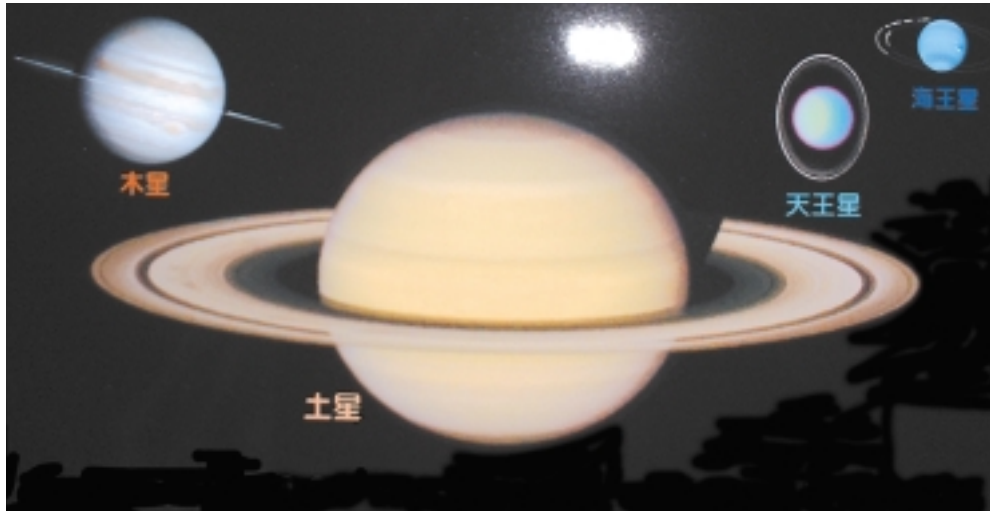

何かと気ぜわしい年の瀬ですが、たまには星空を見上げて見ませんか? 空気の澄んだ冬は、特に星を観察する絶好の季節です。何万光年の彼方から届く星からのメッセージに思いをはせるのもロマンチックです。

プラネタリウム室では、12月・1月の番組「土星リングの謎」と「今夜の星空解説」の投影を行いました。今年は土星のリングが見やすい時期にあたるそうです。土星のリングは今まで謎の部分が多かったのですが、科学の発達によりいろいろな事が解明されてきました。その様子を解説員の田中さんが、その時の観客に合わせて臨機応変に楽しくお話しして下さいました。お子さんも一緒に観ていたので、ギリシャ神話を分かりやすく面白く解説されました。こんな機会を活かしてお子さん