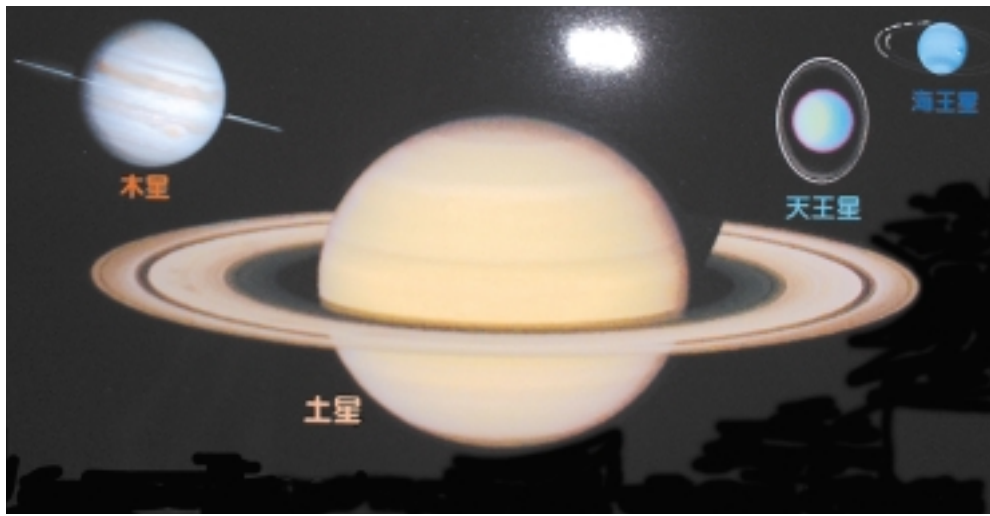

おすすめレシピ

簡単にできるパーティ料理

【豚肉の紅茶煮】

◎材料
 ブタ肉ロース(肩orもも)・・・700～1,000g
 紅茶のティーパック・・・3袋 ゆで卵・・・5ヶ
 たれ(しょう油、みりん、酢)・・・各々1カップ

☆我が家のお客様には必ずお出しします。余ったお肉は家族で、インスタントラーメンに入れて食べます。

<作り方>
 1.ブタ肉の塊を鍋に入れ、ひたひたに水を加えティーパック3ヶとともに1時間程煮る。(途中、水が減ったら適宜足す。)
 2.煮上がったたら、肉を水できれいに洗う。
 3.たれを煮立たせ洗った肉とゆで卵をいれて10分煮る。肉・ゆで卵に色がついたところで火を止め、一晚このつけ汁の中につけておく。
 4.大皿にレタスをしき、薄く切って暖めなおした肉と1/4に切った卵を並べる。つけ汁を肉の上からかける。
 (上本郷 植草美樹さん)

何かと気ぜわしい年の瀬ですが、たまには星空を見上げて見ませんか? 空気の澄んだ冬は、特に星を観察する絶好の季節です。何万光年の彼方から届く星からのメッセージに思いをはせるのもロマンチックです。

プラネタリウム室では、12月・1月の番組「土星リングの謎」と「今夜の星空解説」の投影を行いました。今年は土星のリングが見やすい時期にあたるといわれています。

11月の獅子座流星群

「冬」の星座がロマンを語るよ
プラネタリウムへ行こう