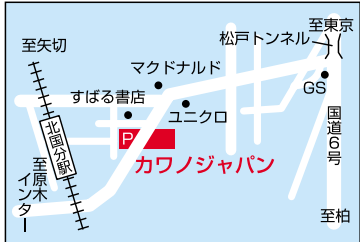

JB KAWANO JAPAN
営業時間/AM10:00~PM7:00まで
(12月中、木・金・土はPM9:00まで)
定休日/年中無休
☎047-391-8189
住所/松戸市大橋353-1

ミニミニ広告

★お店の営業案内「ペット譲ります」希望レコード売ります」など使い方はあなただけです。
松戸全地域へ情報発信!お問い合わせは編集室へ
☎04-7176-2747
<http://www.intership.ne.jp/yabuki/>

いがぐりくん

No.11 クリスマスケキ

●新聞未購読の方で「ウキウキ」の宅配をご希望の方(松戸市内に限りです)
「ウキウキ」は毎週金曜日朝刊の新聞折込で皆様のお手元にお届けする予定ですが、現在新聞を未購読の方で宅配をご希望の方は編集部までご連絡下さい。翌週から毎週宅配致します。(お知らせ下さい)
お名前・ご住所・電話番号および宅配場所(ポストなど)配布前に投函場所の確認にお伺い致します。

●現在、新聞未購読の方で新たに新聞購読をご希望の方(松戸市内に限りです)
「ウキウキ」編集部では、現在新聞を未購読で新たに新聞購読のお申込みを頂いた方に「お楽しみプレゼントキャンペーン」を実施中です。編集部までお申込み下さい。現在購読紙の銘柄変更はお受けしていません。現在未購読の方に限りです。

「レシピ」募集!
「おすすめのレシピ」ではみなさんの自慢のレシピを募集しています。手抜き料理、お弁当のおかず、酒の肴、故郷の自慢料理等なんでもOKです。
<宛先>〒277-0053 柏市酒井根5-4-10-3F
FAX.04-7176-8931
E-mail/ukiuki@yusmedia.co.jp
UKIUKI編集部『おすすめレシピ』係

UKIUKI! に

広告を載せてみませんか。

- ■発行エリア/松戸市全域(松戸東版、西版の2地区版)
- ■発行部数/松戸東版111,500部、松戸西版60,400部
- ■発行日/毎週金曜日
- ■新聞折込と一部宅配で全戸配布を目指しています

◆お申し込み・お問い合わせ◆
UKIUKI 編集部 〒277-0053 柏市酒井根5-4-10-3F
電話04-7176-2747・FAX04-7176-8931
株式会社ユースメディア
電話04-7176-2111・FAX04-7176-2100

おすすめレシピ

簡単にできるパーティ料理

【豚肉の紅茶煮】

◎材料
ブタ肉ロース(肩orもも)・・・700～1,000g
紅茶のティーパック・・・3袋 ゆで卵・・・5ヶ
たれ(しょう油、みりん、酢)・・・各々1カップ

☆我が家のお客様には必ずお出しします。余ったお肉は家族で、インスタントラーメンに入れて食べます。

<作り方>
1.ブタ肉の塊を鍋に入れ、ひたひたに水を加えティーパック3ヶとともに1時間程煮る。(途中、水が減ったら適宜足す。)
2.煮上がったたら、肉を水できれいに洗う。
3.たれを煮立たせ洗った肉とゆで卵をいれて10分煮る。肉・ゆで卵に色がついたところで火を止め、一晚このつけ汁の中につけておく。
4.大皿にレタスをしき、薄く切って暖めなおした肉と1/4に切った卵を並べる。つけ汁を肉の上からかける。
(上本郷 植草美樹さん)