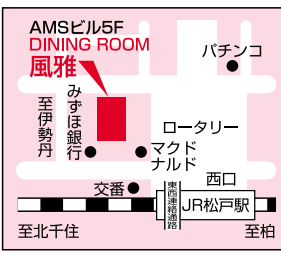

営業時間/
月から木曜日 午後5時から午前1時まで
金・土曜日 午後5時から午前2時まで
日・祝日 午後5時から午前0時まで
住所/松戸市本町1-23 AMSビル5F
電話/047-361-7110