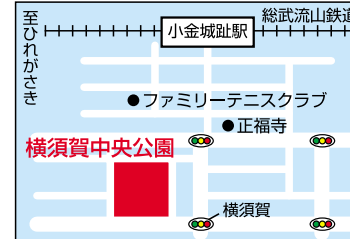

JR・新成線の松戸駅より、徒歩2分ぐらゐのこのAMSビル5階に、オリエンタル調のBARその名も「風雅」があります。若いスタッフが、あなたを、ご案内してくれま。とても、雰囲気のある店内は、ゆつたりとした空間、和みのあるダイニングル...

客席は90席。PARTYは2日前ぐらゐまでに予約をおねがいします。予算に応じてOKです。ご相談ください。コース料理をオーダーの方、プラス1500円で2時間飲み放題もありま。尚1月1日・2日はお休みです。

UKIUKIクーポン
1 PARTYコース予約10名様以上の場合 合計金額より 5,000円割引
2 PARTYコース予約4名様から9名様までの場合 合計金額より 2,000円割引
3 個人のお客様、メニューより パスタ1品サービス

営業時間/
月から木曜日 午後5時から午前1時まで
金・土曜日 午後5時から午前2時まで
日・祝日 午後5時から午前0時まで
住所/松戸市本町1-23 AMSビル5F
電話/047-361-7110

奥村いちご園 (直売所)
初摘みいちごは12月15日から販売いたします。
◎お値段/通常パック...600円
デラックスパック...1,100円
※均一価格(消費税なし)
◎営業時間/AM9:00~PM6:00
年末は31日まで、新年は4日より営業
※ただし売り切れ時点を閉めます。
◎TEL&FAX/047-387-2421
◎住所/松戸市六実1-13-1

横須賀中央公園は、昭和57年2月に開園した公園で、小金城趾駅から程近いところにあります。人通りやお店の多い道路に面して、とても明るい場所です。公園内は全部で4つの区画に分かれています。正面の入口から入ると、左側に遊具や砂場のある広場があり、子供達の遊び場です。右側は広場があり、隅に御手洗があるほかに、何があるというわけではなしです。休日にはレジャーシートを敷いてお弁当を食べたりする人がいたります。皆さんの憩いの場になって、いるようです。正面は広いグラウンドが広がっています。このグラウンドでは、野球の試合やサッカーの練習場に使