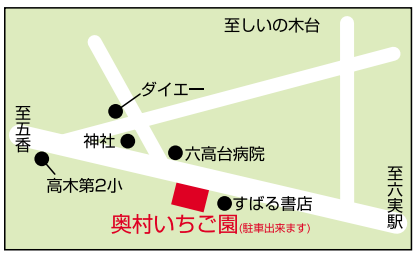

現在では男性が美容師に行ったり、逆に女性が理容師になるようになっていきました。法律をみると、理容師は男性向け、美容師は女性向けと感ぜられる点に興味深いですね。

発見! こんなお店 奥村いちご園

年末のパーティー料理も飽きた、新鮮なビタミンが不足、と身体が悲鳴をあげていませんか? そんな貴方に、完熟摘みだて「奥村いちご園」の直売所をお知らせいたします。(もちろん、お正月の食卓にも)

奥村いちご園を奥村さんに案内していただきました。まず、ハウスの大きさを覗きました。入口は、二重のビニールで遮られ、環境を外気から守っています。その中ではミツバチが放たれてせっせと花粉を受粉させています。室内の温度は、6度から26、27度の間を上下させます。この温度差が大きければ、いちごの甘さが増すそうです。「いちご栽培には、土壌を作る時点から一切の化学肥料は使わず、自家製の堆肥(落ち...

JR・新成線の松戸駅より、徒歩2分ぐらゐのこのAMSビル5階に、オリエンタル調のBARその名も「風雅」があります。若いスタッフが、あなたを、ご案内してくれま。とても、雰囲気のある店内は、ゆつたりとした空間、和みのあるダイニングル...

客席は90席。PARTYは2日前ぐらゐまでに予約をおねがいします。予算に応じてOKです。ご相談ください。コース料理をオーダーの方、プラス1500円で2時間飲み放題もありま。尚1月1日・2日はお休みです。

奥村いちご園 (直売所)
初摘みいちごは12月15日から販売いたします。
◎お値段/通常パック...600円
デラックスパック...1,100円
※均一価格(消費税なし)
◎営業時間/AM9:00~PM6:00
年末は31日まで、新年は4日より営業
※ただし売り切れ時点を閉めます。
◎TEL&FAX/047-387-2421
◎住所/松戸市六実1-13-1

横須賀中央公園は、昭和57年2月に開園した公園で、小金城趾駅から程近いところにあります。人通りやお店の多い道路に面して、とても明るい場所です。公園内は全部で4つの区画に分かれています。正面の入口から入ると、左側に遊具や砂場のある広場があり、子供達の遊び場です。右側は広場があり、隅に御手洗があるほかに、何があるというわけではなしです。休日にはレジャーシートを敷いてお弁当を食べたりする人がいたります。皆さんの憩いの場になって、いるようです。正面は広いグラウンドが広がっています。このグラウンドでは、野球の試合やサッカーの練習場に使