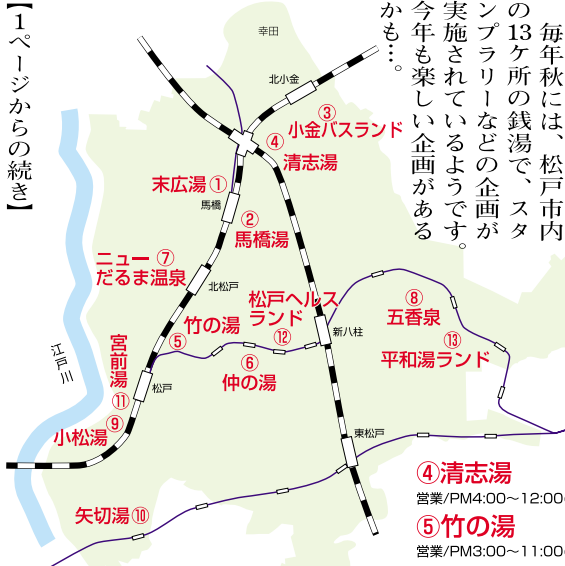

UKIUKI! に 広告を載せてみませんか。発行エリア/松戸市全域... 株式会社ユースメディア

UKIUKI編集部『おすすめレシピ』係

【1ページからの続き】

- ①末広湯 TEL341-7201  
営業/PM4:00~11:30(定休日 毎月5の日 日祝日の際は翌日)
- ②馬橋湯 TEL341-3247  
営業/PM4:00~12:00(定休日 毎週月曜日)
- ③小金バスランド TEL341-1126  
営業/平日PM4:00~11:30 土・日・祝PM2:00~11:30(定休日 毎週金曜日)