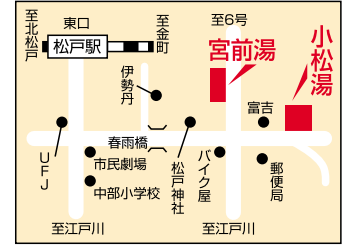

※画像は青い惑星の映像とは異なります。

地球の70%の面積を占める海。しかしその大部分は未だ謎のままです。世界最大のクジラから最も小のプランクトンまで、様々な生物の暮らし等を、壮大なスケールとパワーで探求します。

お正月にぜひ、お子さま

「青い惑星 序曲」
地球映像ネットワーク特別上映 in 松戸

年の初めに地球の未来を考えてみよう

地球映像ネットワーク特別上映 in 松戸

「青い惑星 序曲」

地球映像ネットワーク特別上映 in 松戸

「青い惑星 序曲」
地球映像ネットワーク特別上映 in 松戸

年の初めに地球の未来を考えてみよう

地球映像ネットワーク特別上映 in 松戸

「青い惑星 序曲」

地球映像ネットワーク特別上映 in 松戸

- ◎上映/「青い惑星 序曲」(イギリスBBC制作 50分)
- ◎日時/2003年1月5日(日) 開場 13:00 開演 14:00
- ◎会場/森のホール21 小ホール
- ◎協力費(鑑賞費)/500円 ※ホールにて当日券あります。
- ◎当日のお問い合わせ…森のホール21 TEL.047-384-5050
- ◎前日までのお問い合わせ…アトリエモード TEL.047-394-2552(原まで)