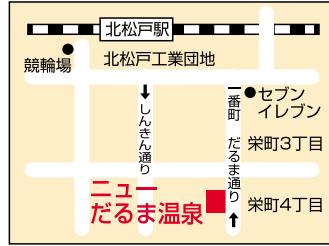

※画像は青い惑星の映像とは異なります。

地球の70%の面積を占める海。しかしその大部分は未だ謎のままです。世界最大のクジラから最も小のプランクトンまで、様々な生物の暮らし等を、壮大なスケールとパワーで探求します。

お正月にぜひ、お子さま

「青い惑星 序曲」
地球映像ネットワーク特別上映 in 松戸

年の初めに地球の未来を考えてみよう

地球映像ネットワーク特別上映 in 松戸

「青い惑星 序曲」

地球映像ネットワーク特別上映 in 松戸

「青い惑星 序曲」
地球映像ネットワーク特別上映 in 松戸

年の初めに地球の未来を考えてみよう

地球映像ネットワーク特別上映 in 松戸

「青い惑星 序曲」

地球映像ネットワーク特別上映 in 松戸

- ◎上映/「青い惑星 序曲」(イギリスBBC制作 50分)
- ◎日時/2003年1月5日(日) 開場 13:00 開演 14:00
- ◎会場/森のホール21 小ホール
- ◎協力費(鑑賞費)/500円 ※ホールにて当日券あります。
- ◎当日のお問い合わせ…森のホール21 TEL.047-384-5050
- ◎前日までのお問い合わせ…アトリエモード TEL.047-394-2552(原まで)