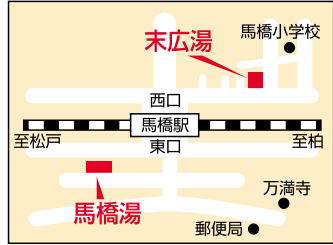

※画像は青い惑星の映像とは異なります。

地球の70%の面積を占める海。しかしその大部分は未だ謎のままです。世界最大のクジラから最も小のプランクトンまで、様々な生物の暮らし等を、壮大なスケールとパワーで探求します。

お正月にぜひ、お子さま

「青い惑星 序曲」
地球映像ネットワーク特別上映 in 松戸

年の初めに地球の未来を考えてみよう

地球映像ネットワーク特別上映 in 松戸

「青い惑星 序曲」

地球映像ネットワーク特別上映 in 松戸

「青い惑星 序曲」
地球映像ネットワーク特別上映 in 松戸

年の初めに地球の未来を考えてみよう

地球映像ネットワーク特別上映 in 松戸

「青い惑星 序曲」

地球映像ネットワーク特別上映 in 松戸

- ◎上映/「青い惑星 序曲」(イギリスBBC制作 50分)
- ◎日時/2003年1月5日(日) 開場 13:00 開演 14:00
- ◎会場/森のホール21 小ホール
- ◎協力費(鑑賞費)/500円 ※ホールにて当日券あります。
- ◎当日のお問い合わせ…森のホール21 TEL.047-384-5050
- ◎前日までのお問い合わせ…アトリエモード TEL.047-394-2552(原まで)