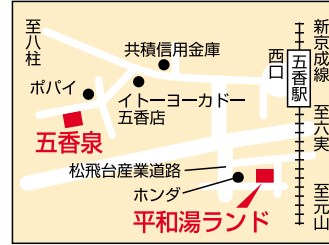

※画像は青い惑星の映像とは異なります。

地球の70%の面積を占める海。しかしその大部分は未だ謎のままです。世界最大のクジラから最も小のプランクトンまで、様々な生物の暮らし等を、壮大なスケールとパワーで探求します。

お正月にぜひ、お子さま

「青い惑星 序曲」
地球映像ネットワーク特別上映 in 松戸

年の初めに地球の未来を考えてみよう

地球映像ネットワーク特別上映 in 松戸

「青い惑星 序曲」

地球映像ネットワーク特別上映 in 松戸

「青い惑星 序曲」
地球映像ネットワーク特別上映 in 松戸

年の初めに地球の未来を考えてみよう

地球映像ネットワーク特別上映 in 松戸

「青い惑星 序曲」

地球映像ネットワーク特別上映 in 松戸

- ◎上映/「青い惑星 序曲」(イギリスBBC制作 50分)
- ◎日時/2003年1月5日(日) 開場 13:00 開演 14:00
- ◎会場/森のホール21 小ホール
- ◎協力費(鑑賞費)/500円 ※ホールにて当日券あります。
- ◎当日のお問い合わせ…森のホール21 TEL.047-384-5050
- ◎前日までのお問い合わせ…アトリエモード TEL.047-394-2552(原まで)