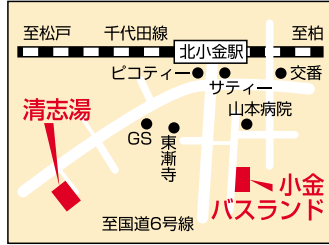

※画像は青い惑星の映像とは異なります。

地球の70%の面積を占める海。しかしその大部分は未だ謎のままです。世界最大のクジラから最も小のプランクトンまで、様々な生物の暮らし等を、壮大なスケールとパワーで探求します。

お正月にぜひ、お子さま

「青い惑星 序曲」
地球映像ネットワーク特別上映 in 松戸

年の初めに地球の未来を考えてみよう

地球映像ネットワーク特別上映 in 松戸

「青い惑星 序曲」

地球映像ネットワーク特別上映 in 松戸

「青い惑星 序曲」
地球映像ネットワーク特別上映 in 松戸

年の初めに地球の未来を考えてみよう

地球映像ネットワーク特別上映 in 松戸

「青い惑星 序曲」

地球映像ネットワーク特別上映 in 松戸

- ◎上映/「青い惑星 序曲」(イギリスBBC制作 50分)
- ◎日時/2003年1月5日(日) 開場 13:00 開演 14:00
- ◎会場/森のホール21 小ホール
- ◎協力費(鑑賞費)/500円 ※ホールにて当日券あります。
- ◎当日のお問い合わせ…森のホール21 TEL.047-384-5050
- ◎前日までのお問い合わせ…アトリエモード TEL.047-394-2552(原まで)