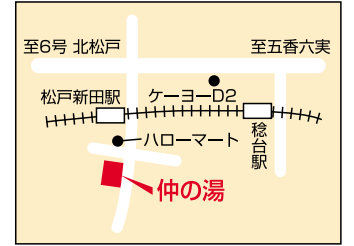

※画像は青い惑星の映像とは異なります。

地球の70%の面積を占める海。しかしその大部分は未だ謎のままです。世界最大のクジラから最も小のプランクトンまで、様々な生物の暮らし等を、壮大なスケールとパワーで探求します。

お正月にぜひ、お子さま

「青い惑星 序曲」
地球映像ネットワーク特別上映 in 松戸

年の初めに地球の未来を考えてみよう

地球映像ネットワーク特別上映 in 松戸

「青い惑星 序曲」

地球映像ネットワーク特別上映 in 松戸

「青い惑星 序曲」
地球映像ネットワーク特別上映 in 松戸

年の初めに地球の未来を考えてみよう

地球映像ネットワーク特別上映 in 松戸

「青い惑星 序曲」

地球映像ネットワーク特別上映 in 松戸

- ◎上映/「青い惑星 序曲」(イギリスBBC制作 50分)
- ◎日時/2003年1月5日(日) 開場 13:00 開演 14:00
- ◎会場/森のホール21 小ホール
- ◎協力費(鑑賞費)/500円 ※ホールにて当日券あります。
- ◎当日のお問い合わせ…森のホール21 TEL.047-384-5050
- ◎前日までのお問い合わせ…アトリエモード TEL.047-394-2552(原まで)