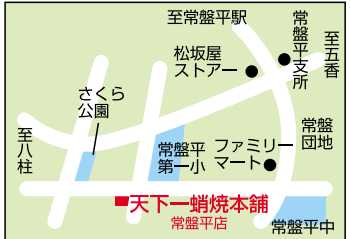

シェフおまかせのセットメニュー

住所/松戸市六高台7-2-1
TEL&FAX/047-386-1700
営業時間/10時~19時
定休日/月曜日・火曜日
(但し祭日の場合営業)

「常盤平店の一番人気は天下一たこ焼きのマヨネーズソースです。」と事業本部長の大竹さん。お話を伺っている最中にも、一番人気にオーダーが入りました。その他キムチ入りたこ焼きのキムチも本場韓国産とこだわりがあります。

「常盤平店の一番人気は天下一たこ焼きのマヨネーズソースです。」と事業本部長の大竹さん。お話を伺っている最中にも、一番人気にオーダーが入りました。その他キムチ入りたこ焼きのキムチも本場韓国産とこだわりがあります。

「常盤平店の一番人気は天下一たこ焼きのマヨネーズソースです。」と事業本部長の大竹さん。お話を伺っている最中にも、一番人気にオーダーが入りました。その他キムチ入りたこ焼きのキムチも本場韓国産とこだわりがあります。

「常盤平店の一番人気は天下一たこ焼きのマヨネーズソースです。」と事業本部長の大竹さん。お話を伺っている最中にも、一番人気にオーダーが入りました。その他キムチ入りたこ焼きのキムチも本場韓国産とこだわりがあります。

「常盤平店の一番人気は天下一たこ焼きのマヨネーズソースです。」と事業本部長の大竹さん。お話を伺っている最中にも、一番人気にオーダーが入りました。その他キムチ入りたこ焼きのキムチも本場韓国産とこだわりがあります。

営業時間/午前11時から午後7時まで
年中無休で営業しております。
住所/常盤平双葉町7-2 及川ビル1階
電話/047-389-2041

ウィークリー情報

◆森のホール21
1月18日(土)15時00分 大ホール
県民芸術劇場松戸公演「ニューイヤーコンサート2003」
指揮：大町陽一郎 ソプラノ：嶋崎裕美
S席 3,500円 A席 2,500円 B席 1,500円
※お問い合わせ、森のホール21チケットセンター ☎047-384-3331
◆1月24日(金)14時30分/18時30分 小ホール
新春バラエティー 全席指定 3,000円
※お問い合わせ、RO-ON ☎047-365-9911