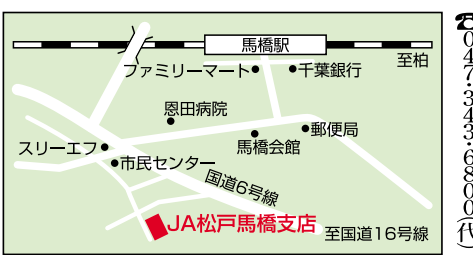

選び方II よくしまつていて緑が濃く、白が鮮やかで、境がはっきりしているものを選びましょう。

選び方II 割れ目が入っているものは古く、外側の葉が白っぽいものは葉のいたみや虫に食われていたもの。根元の切り口が新しいものを選びましょう。

選び方II においのもとである硫化アリル類は、ビタミンB1の吸収を助ける役目をする。食欲増進や薬味などに最適。

選び方II よくしまつていて緑が濃く、白が鮮やかで、境がはっきりしているものを選びましょう。

選び方II 割れ目が入っているものは古く、外側の葉が白っぽいものは葉のいたみや虫に食われていたもの。根元の切り口が新しいものを選びましょう。

選び方II においのもとである硫化アリル類は、ビタミンB1の吸収を助ける役目をする。食欲増進や薬味などに最適。

選び方II よくしまつていて緑が濃く、白が鮮やかで、境がはっきりしているものを選びましょう。

選び方II 割れ目が入っているものは古く、外側の葉が白っぽいものは葉のいたみや虫に食われていたもの。根元の切り口が新しいものを選びましょう。

選び方II においのもとである硫化アリル類は、ビタミンB1の吸収を助ける役目をする。食欲増進や薬味などに最適。

発見! かわいいお店
K・Heart
カントリー雑貨

今回のSHOPは、昨年11月にOPENしたカントリー雑貨のお店、K・Heartを紹介いたします。場所は、新成線五香駅東口より善光寺の交差点五香十字路を右に曲がり500mぐらい行き向かって右側にあります。歩いて駅から7〜8分ぐらいだと思えます。店舗は3階建ての輸入住宅みたいな建物の1階部分にあり、目立つ看板はないのですが、外観は、とてもかわいらしく見えます。店内に入ると、向かって右側には茶色を中心としたアメリカンカントリー、左側は白を中心としたフレンチカントリーで飾られており、お店の広さは10坪とこじんまりとしておりますが、とても広く感じられました。

店主の川島さん「このお店のことについて伺いました。」「自分がカントリーが好きで始めたお店で、特に力を入れているのが、ハート柄やハートの形をしたもので、それを中心に仕入れをしています。その他も家具などはカタログからオーダーも出来ますので、気軽にお越しください。とおっしゃっていました。」

そして、このお店のイチオシ商品はインポートのハート柄のおさらで、小は2280円、大2580円です。あまり見たことがないハート柄。あと、アップル柄の商品も人気があるそうで、4つの引き出しが付いている、ミニチェスト(3000円)はかわいくて目につきました。

取り扱いブランドはア

こだわりの三ツ星
ギャラリー&喫茶 結花

古い土蔵が独特の雰囲気を出す「ギャラリー&喫茶 結花(ゆい)」さんを紹介いたします。

建物は明治8年に、埼玉県所沢市に建築(所沢市教育委員会発行の「所沢昔の建物」にも掲載された薬屋の土蔵を、平成13年に「日本の文化財を簡単に壊してゴミにしないで残そう」と松戸に移築、ギャラリー&喫茶店として再生されたそうです。

したがって、お店のいろんな所に蔵の部分が活かされています。例えば、漆喰の防火扉はテーブルになったり、窓のはめ込み格子や2階への階段や2階の広間(2階は貸しギャラリー)の調度品などもみんな蔵の部品です。店内は照明をお

住所/松戸市下矢切 89-4 (矢切郵便局より2〜3分)
☎047・361・2103
営業時間
平日 10:30〜18:30
定休日/毎週月曜日と第1・3火曜日

〒270-0092
松戸市五香1-23-23
☎& FAX
047・386・6066
営業時間
AM10:00〜PM7:00
定休日/木曜日

住所/松戸市下矢切 89-4 (矢切郵便局より2〜3分)
☎047・361・2103
営業時間
平日 10:30〜18:30
定休日/毎週月曜日と第1・3火曜日

倉敷意匠計画室、分室、テイアラ、カントリーリース、パイスなどで、主な商品の絵柄は、ハート、いちご、星条旗、りんご、バラなどです。

とてもかわいらしいお店です。一度覗いてみませんか？

住所/松戸市下矢切 89-4 (矢切郵便局より2〜3分)
☎047・361・2103
営業時間
平日 10:30〜18:30
定休日/毎週月曜日と第1・3火曜日

住所/松戸市下矢切 89-4 (矢切郵便局より2〜3分)
☎047・361・2103
営業時間
平日 10:30〜18:30
定休日/毎週月曜日と第1・3火曜日

住所/松戸市下矢切 89-4 (矢切郵便局より2〜3分)
☎047・361・2103
営業時間
平日 10:30〜18:30
定休日/毎週月曜日と第1・3火曜日

住所/松戸市下矢切 89-4 (矢切郵便局より2〜3分)
☎047・361・2103
営業時間
平日 10:30〜18:30
定休日/毎週月曜日と第1・3火曜日

一周年感謝セール
味処 子と 料理・飲物 全品 20%OFF
ご家族連れでお得なランチ650円8時
6/15 まで
釜飯・丼物 宅配もあります (地域限定)

月曜定休(祝日の場合は翌日になります)
常盤平7-31-25
AM11:30-PM10:00 (PM2:00-PM5:30準備中)
☎047(388)0246

全国488園以上 園児数23,700人 全国最大級の保育所
6% ときわ保育園 開園!
生後6ヶ月〜6歳
体験保育 1人1時間 保育料無料
★保育日:月〜土7:30〜19:00(相談可)
★月保育:37,500円〜
★一時保育(学童保育可):600円〜
★保育内容:英語・リズム遊び・陶芸など
※お申し込み、お問い合わせは下記フリーダイヤルまでどうぞ!

ちびっくらんど
☎0120-415-414 (9:30〜17:30) 常盤平1-19-19
☎047-704-5226 宮澤ビル1F