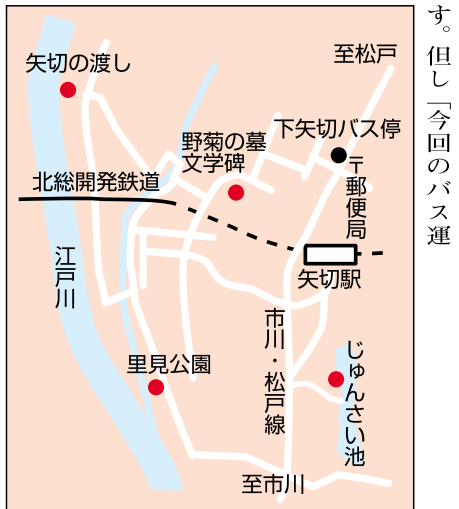

1本200ml 800円
注文3本以上・運賃別代金着払い

販売元 会あい倶楽部 小売元 やすらぎの里(群馬県)

お問い合わせ 新松戸3丁目-176
Tel・FAX 047(346)3348 Tel 047(340)4126

松戸市の西端に位置する矢切地区。その名を有名にしたのは何と見所があります。そこで、今回は矢切の魅力をどくんとご紹介してみようと思ひます。

緑まぶしい矢切の散策 矢切駅からいざ出発! 北総線矢切駅のホームに降り立つと何となく長閑さを感じるのには気のせいでしょうか。改札口の前には「矢切の渡し舟」(数年前迄実際に使っていたもの)が展示されています。この舟が多くの人々、物、そして色々な思いを乗せて江戸川を渡ったのかと考えると「お疲れ様でした」と思うと同時にこれから始まる矢切巡りに期待が膨らみます。駅舎の外観はとてモダンで、隣接する交番とも良くマッチしているんですよ。駅前広場には、木製のテ

矢切に 行ってきましました

歴史と文学を訪ねて

は松戸市のお隣市川市です。ここは昔、溜池だった「じゅんさい池」を整備して造られた公園で、四季折々様々な花を咲かせて行き交う人の目を惹きつけてくれています。早春には梅の名所として人気があります。公園の名にもなっている「じゅんさい」とは、すいれん科の池や沼などに生える水草で、茎葉は粘液に包まれていて、若芽は食用になるそうです。しかし現在、「じゅんさい」は一

般には公開していないというので少し残念に思いました。新緑の遊歩道を歩き、池の中ほどにある「あづまや」で一休み、水鳥が涼しげに湖面を泳いでいて何とも癒しの光景でした。

「野菊の墓」の作者、伊藤左千夫氏はこの矢切の地をこよなく愛したと言われています。この小説は、「民子さんは野菊の花だ。」「政夫さんはりんどうのような人だ」と互いに愛を告白した二人だが、反対する親たちに引き離され、別な人と結婚した民子は産後の肥立ちが悪く死んでしまう。という哀しい物語です。そこで今では、文学碑の左右に野菊の花とりんどうが植えられています。ここは高台なので、秩父連山、その左側には富士山も見ることができそうです。特に夕方、真っ赤に染まった夕焼けの富士山は絵になる美しさと聞きまし。境内は狭いですが、茶店もあり一休みできるのも嬉しいですね。

に藤の花が楽しめるそうです。公園の西端から眺める江戸川の雄大な流れと、天気の良い日に見られる富士山はまさに絶景だそう。園内をゆっくり歩いて森林浴をし、初夏の暖かい日差しの中でしばし昼寝など最高です。

「野菊の墓」の作者、伊藤左千夫氏はこの矢切の地をこよなく愛したと言われています。この小説は、「民子さんは野菊の花だ。」「政夫さんはりんどうのような人だ」と互いに愛を告白した二人だが、反対する親たちに引き離され、別な人と結婚した民子は産後の肥立ちが悪く死んでしまう。という哀しい物語です。そこで今では、文学碑の左右に野菊の花とりんどうが植えられています。ここは高台なので、秩父連山、その左側には富士山も見ることができそうです。特に夕方、真っ赤に染まった夕焼けの富士山は絵になる美しさと聞きまし。境内は狭いですが、茶店もあり一休みできるのも嬉しいですね。