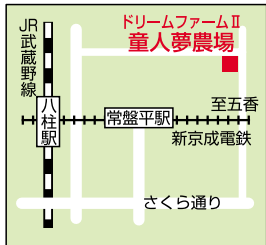

こだわりの三ツ星

ドリームファームII 童人夢農場

イタリア語で「pizza」は「ピッツェリア」。アンチパスタとピザ専門店のこと。を現地ではこう呼ぶ。リストラテ・トラットリア・ピッツェリアと超高級から、一般的ないわゆる庶民向きまでのランク付けによる呼び方がある。それが「ピッツェリアームII」は敷

居も高くなく、気さくに、しかも店長みずからイタリアで修行し、合格もいたっている本格的なピザ専門店(ピッツェリア)である。

ここ常盤平にオープンしたのは、平成7年8月なので丸8年になる。食材や水にもこだわりを持ち、常にお客様に喜んでいただけるよう各ジャンル限定メニューの開発やイベント企画も交えて美味しさを提供して

本店は、神奈川県津久井湖近くにあり、また店長の知人・友人たちも相模原・宇都宮・浜松町にお店をオープンさせている。共同でイタリアからチーズやワインを仕入れる素敵な空間だ。

こんなパフォーマンスも味わえるのが、「ドリームファームII」。是非行ってみたい3つ星のお店の一つであることは、間違いない。(ラ・テール)

住所 松戸市常盤平 1-22-5
コダビル 1F
☎047-386-4949
営業時間 11:00~22:00
年中無休

9月12日~9月末迄
ご飲食の方
グラスワインか
オレンジジュースを
1杯サービス
この券を切り取って
ご持参下さい。

ミニミニ広告

Toshi Concert
Toshi (元X JAPAN)
ボーカルコンサート 10月5日(日) 1部開演18時 2部開演20時 会場/リマージュ北小金駅前 前売券五千円(ドリンク付) チケット販売・問い合わせ ☎047-341-5230 リ・マジユ

いがぐりくん 敬老の日

15日は敬老の日だ。おばあちゃんに何かプレゼントしなくちゃ。

ぐりちゃんから荷物が届いたけど、何かしらね。

おばあちゃん、いっまでも元気でいてね。風邪、ひかないでね。

「あ、カゼが万病の元ね。」

★「お店の営業案内」「ペット譲り」「希少レコード」など、お使い方はあなただけです。合同版1行1200円 松戸全域へ情報発信！問い合わせは編集室へ ☎04-7176-2747

●新聞未購読の方で「ウキウキ」の宅配をご希望の方(松戸市内に限ります)
「ウキウキ」は毎週金曜日に朝刊の新聞折込で皆様のお手元にお届けする予定ですが、現在新聞を未購読の方で宅配をご希望の方は編集部までご連絡下さい。翌週から毎週宅配致します。(お知らせ下さい) お名前・ご住所・電話番号および宅配場所(ポストなど)配布前に投函場所の確認にお伺い致します。

●現在、新聞未購読の方で新たに新聞購読をご希望の方(松戸市内に限ります)
「ウキウキ」編集部では、現在新聞を未購読で新たに新聞購読のお申込み頂いた方に「お楽しみプレゼントキャンペーン」を実施中です。編集部までお申込み下さい。現在購読紙の銘柄変更はお受けしていません。現在未購読の方に限ります。

『レシピ』募集!
「私のレシピ」ではみなさんの自慢のレシピを募集しています。手抜き料理、弁当のおかず、酒の肴、故郷の自慢料理等なんでもOKです。
<宛先> 〒277-0053 柏市酒井根5-4-10-3F
FAX.04-7176-8931
E-mail/ukiuki@yusmedia.co.jp
UKIUKI編集部「おすすめレシピ」係

敬老の日ももうすぐ。まだプレゼントの決まらないうちに、とっておきのお店を紹介しましょう。

東葛地区で初めてのステッキ専門店「でゅえっと」がオープンしたのはちょうど3年前。

「歩くことは健康の源。ステッキは小さいけれど大きな支えになります。歩くことを楽しむお手伝い」