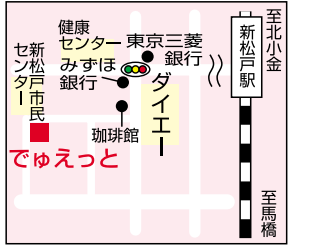

住所/松戸市新松戸 3-63-1
☎047-309-3439
営業時間 平日 10:30~18:00 土曜日 13:00~18:00 定休日/水・日曜日
http://homepage2.nifty.com/e-duct/

ウィークリー情報

- ●森のホール21
  ◆9月14日(日)14時00分 大ホール 都響 松戸シリーズ No.4 (神津善行の音楽物語) S席 4,000円・A席 3,000円 B席 2,000円・EX席 1,000円 学生・シルバーはそれぞれ半額 (S席~B席) ※お問い合わせ、(財)東京都交響楽団 ☎03-3822-0727
  ◆9月17日(水)18時30分 大ホール 熱唱! 熱唱! ものまねオン・パレード! S席 3,500円・A席 3,000円 B席 2,500円 ※お問い合わせ、MIN-ONチケットセンター ☎03-3226-9999
- ◆9月20日(土)15時00分 大ホール ロス・チャスカス (フォルク・ローレ) コンサート 全席指定 4,000円 ※お問い合わせ、RO-ON ☎047-365-9911
  ◆9月23日(祝)14時00分 大ホール 松戸市制施行60周年・森のホール21開館10周年記念 千住真理子&五月女智恵&ニューフルハーモニーオーケストラ千葉 出演:山下史(指揮)、千住真理子(ヴァイオリン)、五月女智恵(ソプラノ) S席 4,000円・A席 3,000円・B席 2,000円 ※お問い合わせ、森のホール21チケットセンター ☎03-5785-0380

- 今週の上映ご案内(松戸駅西口・西公園前)
  ●松戸サンリオシアター (シネマ1・2・3・4) ☎047-366-6711
  ◆「踊る大捜査線2」「ターミネーター3(字幕版)」「HERO(字幕版)」「天使の牙」「ドラゴンヘッド」 ※以上の作品をいずれかの劇場で上映。時間は直接劇場へお問い合わせ下さい。
- ●松戸シネマサンシャイン (1・2・3番館) ☎047-361-6511
  「呪怨2」「偶然にも最悪な少年」「座頭市」「青春はかちん料理塾/17歳」「パイレーツ・オブ・カリビアン(字幕版)」「仮面ライダー555(ファイズ)」 ※以上の作品をいずれかの劇場で上映。時間は直接お問い合わせ下さい。作品等変更がある場合がございます。ご了承下さい。

はるかぜ7thコンサート

虹をかけた街に

ミュージカル ~私は15才~

2003年10月12日(日) 13:30開場 14:00開演 松戸市民会館大ホール

10年前に好評を博したミュージカル「虹をかけた街に」の再演! より深く、より未来にむかって、あたたかい作品に生まれかわりました。15才の君へ すべての子どもたちへ 君の輝くひとみがみたく 未来はふるえるほどすてきだから...

指揮・演出 安藤 由希樹
ピアノ 長久 真実子
ダンス・振り付け 津 悠子
民舞指導 泉 達子

後援 JCD 日本合唱指揮者協会 松戸市音楽協会 松戸市教育委員会

前売券 (大人) 1,500円 (中高生) 800円 (小学生・障害者) 500円 ※当日券は200円増しになります。

主催 東葛合唱団はるかぜ

【問い合わせ先】 電話・FAX 共 桑原 047(387)3517 太田 047(384)4759 荒巻 04(7150)5733 田中 03(3600)2410

敷金がもどる!

- 敷金はもどらないのが常識 →常識をくつがえしました
- 敷金・保証金の返還を法的に応援します
- 回収コース
- 買取コース
- 「敷金返還請求権」を買取ります(例外あり)
- テレビ等で活躍の「敷金110番」のニックスグループと提携

西村行政書士事務所

建設業許可・会社設立・売掛金回収文書・社会保険・開業独立相談・タクシー免許・宅建業免許・経理記帳・交通事故請求事務・官公庁手続一切

住所 松戸市本町4-7大天堂ビル4F
Tel.047-368-3624(代)

当所 Book off 派出所 西口 松戸駅 至上野 至柏