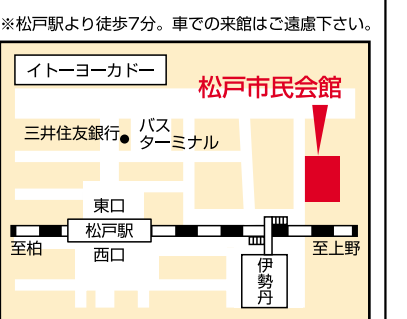

今夜の星空解説 10・11月番組 アンドロメダ銀河

番組期間 10月4日(土)→11月30日(日)

アンドロメダ銀河を大望遠鏡を使い撮影すると、星がたくさん集まっていることがわかります。数千億個の星の大集団です。番組ではアンドロメダ銀河の写真を使い、その構造などを解説します。また我々の銀河系の構造や、他の銀河の様子も紹介する予定です。

その日の松戸の星空をご案内する「今夜の星空」の解説もあわせて、お楽しみ下さい。

投影日 土曜・日曜・祝休日

投影開始時刻 ①10:00~ ②1:30~ ③3:30~

☆一回の時間は約50分間です。
☆観覧券は各回30分前から2階受付にて発売します。
☆開始後の入退場はできません。
☆観覧料 大人.....52円《団体31円》
子供(中学生以下).....31円《団体21円》
※団体は20名以上から団体料金となります。
※上記投影日以外の日は予約団体のみ投影を行っています。

皆さまのお越しを心よりお待ちしております。 松戸市民会館 ☎047-368-1237