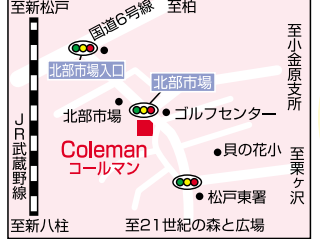

●森のホール21
◆6月10日(土)15時00分 大ホール
「サーカス コンサート」
S席5,500円 A席4,500円
※お問い合わせ、RO-ON ☎047-365-9911

今週の上映ご案内(松戸駅西口・西口公園前)

●松戸シネマサンシャイン (1・2・3番館) ☎047-361-6511
「トリック劇場版2」「インサイドマン」「明日の記憶」「ボセイドン」
「LIMIT OF LOVE 海猿」「ダヴィンチ・コード」「GOAL!」「ディジー」
「嫌われ松子の一生」
※以上の作品をいずれかの劇場で上映。時間は直接お問い合わせ下さい。作品等変更がある場合がございます。ご了承下さい。

伊勢丹松戸店 催物情報 (本館10階催物場)

●夏の紳士ファッション大市
6月14日(水)~6月20日(火) (最終日16時終了)
※お問い合わせ ☎047-364-1111(大代表)

「クールマン」
松戸店
「アウトレットショップ」

「クールマン」
松戸店
「アウトレットショップ」

「クールマン」
松戸店
「アウトレットショップ」

「クールマン」
松戸店
「アウトレットショップ」

「クールマン」
松戸店
「アウトレットショップ」

「クールマン」
松戸店
「アウトレットショップ」

住所
松戸市ハケ崎2-9-3
047-343-0044
営業時間
10:00~19:00(季節変動)
定休日/なし
駐車場有

「クールマン」
松戸店
「アウトレットショップ」

ヒーリングヴィラ印西

天然温泉 アジア各国の様々な温浴文化、食文化を融合させた

「癒し」の集合施設 アジアンSPA

アジアンカーニバル開催!! (6月1日(木)~7月31日(月))

オーストラリアワインフェア パリ島直輸入の家具・小物フェア 個室ヴィラで家族だけの空間を満喫