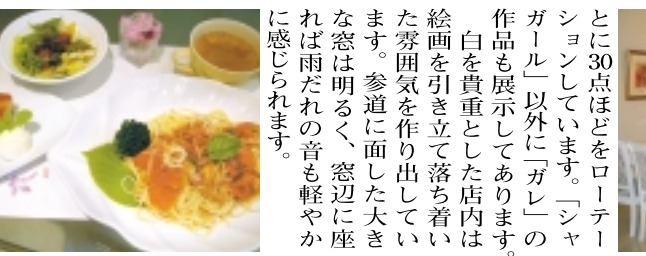

# ユースメディア

松戸版・柏版・取手版 毎週日曜日発行

お申し込みお問合せは  
ユースメディア ☎04-7176-2111(代)

「紫陽花と絵画&ランチ」  
雨が似合う花と言えは紫陽花を思い浮かべますね。そして、松戸で紫陽花と言えは「本土寺」が有名です。その本土寺の参道沿いに瀟洒な洋館「ギャラリーカフェ・ペラ」が建っています。こ

「紫陽花と絵画&ランチ」  
雨が似合う花と言えは紫陽花を思い浮かべますね。そして、松戸で紫陽花と言えは「本土寺」が有名です。その本土寺の参道沿いに瀟洒な洋館「ギャラリーカフェ・ペラ」が建っています。こ

# 梅雨を 楽しもう

雨の時期はとかく気分が沈みがち。スーパーや電気店等では除湿機や乾燥機等の梅雨対策用品が多く取り上げられているので、それらを手元に利用しながらメンタルな部分にも目を向けてみましょう。部屋のインテリアを変えてみたり、思い切った出かけてみたりはしませんか。ちょっとしたしたことでも、意外な効果を得られますよ。

「ゆつくりとシヤガールの絵を見ながら」  
「ゆつくりとシヤガールの絵を見ながら」