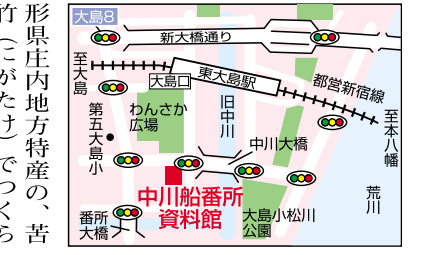

本・船堀川の交差する中川口に移転し「中川番所」となりました。」

※資料館3階には当時の中川船番所が再現されています。なお展望室(休憩室)は2階です。

形県庄内地方特産の、苦竹(にがたけ)でつくられる。完成までには数年の年月がかかる竿です。「盛岡竿」岩手県北上川のハヤ、ヤマメ、鮎釣り用に作られた竿です。

※江東区・中川船番所資料館、発行の展示解説書(300円)を参考。

またタイトルバックは江東区中川船番所資料館パンフレット表紙より「歌川広重『中川口之図』(部分) 太田記念美術館蔵」です。(きぬえ)

和竿は「溪流釣り」だけでなく、山女竿が4、5種類あります。「たなご竿」は小さくその繊細さに感嘆します。

江和竿の他にも「郡上竿」(ぐじょうざん)・「岐阜県和竿」・「お・岐草原の和竿」・「鮎友竿」や「あまご竿」があります。「京竿」(きょうざん)は「京巻き竿」があり、竿の表面を間隔をおいて絹糸で巻いて、漆で固めて仕上げる。塗り美しさが京竿の特徴です。

江戸和竿は天明8年(1788)に紀州徳川藩の江戸詰武士、松本東庄内(山)

「江戸和竿の歴史」2階は江戸和竿をはじめとした釣具展示室です。たくさんの和竿は、時代を越えてなお色艶に輝き、まさに江戸の匠の技を見るものに伝えてくれます。

江戸和竿は天明8年(1788)に紀州徳川藩の江戸詰武士、松本東庄内(山)

「江戸和竿の歴史」2階は江戸和竿をはじめとした釣具展示室です。たくさんの和竿は、時代を越えてなお色艶に輝き、まさに江戸の匠の技を見るものに伝えてくれます。

江戸和竿は天明8年(1788)に紀州徳川藩の江戸詰武士、松本東庄内(山)