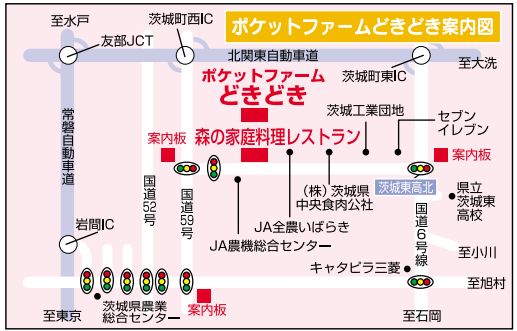

公園めぐり 186 富士川親水広場

多目的広場地下の浄化装置は1日当たり3万立方メートル以上の水を浄化し富士川へ戻しています。辺りにお店などは皆無ですが、多目的広場の休憩所にはトイレや水飲み場があります。鉄塔そばの休憩所には大きくふくらんだクちなシのつ

ぼみがいっぱい。ヒマワリが大輪の花を咲かせるのも間近でしょう。上富士川と平賀川が合流する仲田橋から富士川3号橋までの舗装路では散歩やジョギングを楽しむ方によく出会います。

左岸、松戸側の畑にはネギ、トウモロコシ、サトイモ、ジャガイモなどさまざまな野菜が育ち、右岸の流山側には水田がひろがっています。右岸は土地が低く稲作に適しているのでしょうか。そして水辺には5羽のヒナを従え

たカルガモが。みんな無事に育ってくれますように。富士川3号橋を過ぎると土手の道は急に細くなります。雨上がりの午後シロツメグサやアカツメグサがかわいらしい花を咲かせる土手の草いきさは懐かしいにおいがします。葉っぱのすぐ上に花が咲くアカツメグサは花茎を伸ばした先に花が咲くので、たくさん摘んでレイなどを編んだものです。富士川は御橋付近で坂川と合流し、やがて江戸川に流れ込みます。

次に訪れたのは富士川の源流のひとつである大清水湧水。栗ヶ沢小の東柏市酒井根との境に近付くと谷川のせせらぎのよくな水音が聞こえてきます。15年前、地域のボランティアの方々によって復元された湧水です。水車は水中の生き物のために酸素を送り込むの役に立っています。おや、ここ

にもカルガモのつがいが見え、通りがかりの方は「卵は孵らなかったのね」と残念そうでした。途中、伏流水や暗渠もありますが、大清水湧水から「富士川親水広場」まで流れに沿ってたどってみるのも面白そうです。(Nono)

ポケットファームどきどき案内図... 営業時間 10時～18時... 料金 大人1365円...

【森の家庭料理レストラン】ポケットファームどきどき... 営業時間 10時～18時... 料金 大人1365円...

ハワイアンソングがながれた途端いつもの市民センターのホールがぱつとハワイに様変わりします。「フラダンスには癒しがあるんです」とメン

カ・レイ・ロケラン ENJOY サークル

ハワイアンソングがながれた途端いつもの市民センターのホールがぱつとハワイに様変わりします。「フラダンスには癒しがあるんです」とメン