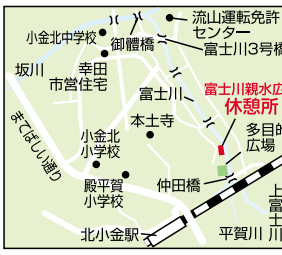

100代主婦「保険クリニック」に相談したところ、保険料が安く、保障も充実していることがわかりました。毎月30000円だったのが、15000円になりました。節約できた分、子供に貯蓄させたいと思っています。

保険クリニック松戸店
松戸市本町18-4 NBF松戸ビル3F
営業時間 月～土 10:00～18:00
定休日 日曜日・祝祭日・年末年始

松戸市北部、流山市との市境を流れる富士川。緑豊かな農耕地や斜面林を一望できる東平賀の富士川左岸に「富士川親水広場」が整備されたのは平成13年8月。

公園めぐり 186 富士川親水広場

多目的広場地下の浄化装置は1日当たり3万立方メートル以上の水を浄化し富士川へ戻しています。辺りにお店などは皆無ですが、多目的広場の休憩所にはトイレや水飲み場があります。鉄塔そばの休憩所には大きくふくらんだクちなシのつ

ぼみがいっぱい。ヒマワリが大輪の花を咲かせるのも間近でしょう。上富士川と平賀川が合流する仲田橋から富士川3号橋までの舗装路では散歩やジョギングを楽しむ方によく出会います。

左岸、松戸側の畑にはネギ、トウモロコシ、サトイモ、ジャガイモなどさまざまな野菜が育ち、右岸の流山側には水田がひろがっています。右岸は土地が低く稲作に適しているのでしょうか。そして水辺には5羽のヒナを従え

たカルガモが。みんな無事に育ってくれますように。富士川3号橋を過ぎると土手の道は急に細くなります。雨上がりの午後シロツメグサやアカツメグサがかわいらしい花を咲かせる土手の草いきさは懐かしいにおいがします。葉っぱのすぐ上に花が咲くアカツメグサは花茎を伸ばした先に花が咲くので、たくさん摘んでレイなどを編んだものです。富士川は御橋付近で坂川と合流し、やがて江戸川に流れ込みます。

次に訪れたのは富士川の源流のひとつである大清水湧水。栗ヶ沢小の東柏市酒井根との境に近付くと谷川のせせらぎのよくな水音が聞こえてきます。15年前、地域のボランティアの方々によって復元された湧水です。水車は水中の生き物のために酸素を送り込むの役に立っています。おや、ここ

にもカルガモのつがいが見え、通りがかりの方は「卵は孵らなかったのね」と残念そうでした。途中、伏流水や暗渠もありますが、大清水湧水から「富士川親水広場」まで流れに沿ってたどってみるのも面白そうです。(Nono)