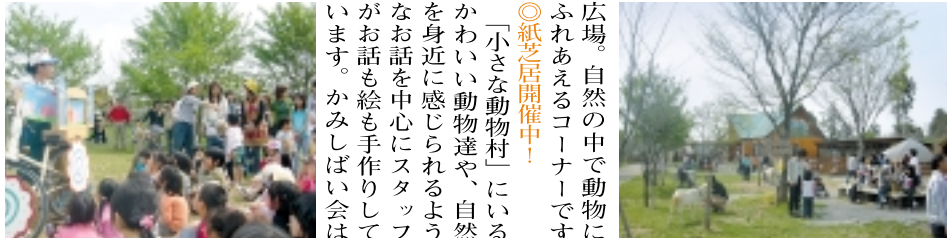

おらが郷土の自慢料理 山形の郷土料理大募集!!

あなたのふるさとの自慢料理のレシピを送ってください。UKIUKI紙上で紹介します。採用の方には薄謝進呈。

〒277-0053 柏市酒井根5-4-10-3F
FAX:04-7176-8931 E-mail:ukiuki@yusmedia.co.jp

土曜日、日曜日、祝日を中心に「小さな動物村」にて不定期で開催しています。開催の際は、紙芝居台がついた自転車、太鼓をならして園内を一周します。園内での自転車を見かけましたら「小さな動物村」へお集まりください。心温まるお話が見られます。

【体験教室】
通常の教室では、手作りウインナー教室。11月12日には地元の人々による豆腐づくり、こんにやくづくりなどの体験教室を開催しています。他にもたくさんイベントなどが行われていますので、詳細はお問い合わせ下さい。土の声を傾け、しまい込んでいた感動の種をみながら、心の収穫という新たな喜びを味わってください。土喜隣間(どきどき)を感じて見ませんか?

(しんのすけ)
(2ページへつづく)

生命保険を見直して家計の節約しませんか?

松戸駅西口徒歩1分 **保険クリニック松戸店**

ウキウキ読者特別 7月14日電話受付まで 来店相談料 無料

ウキウキ読者の皆様は「生命保険」に何を求めていますか? 保険料を安くしたい! 保障内容が充実している! 病気の時(生活習慣病・がん)の保障を充実させたい! 学費や老後の資金を兼ねた保険が知りたい!

クリニック相談例 ランキング

第1位 保険料を安くしたい!
第2位 更新で将来の保険料が上がるようにしたい!
第3位 保障内容が家族構成に合っている?
第4位 病気の時(生活習慣病・がん)の保障を充実させたい。
第5位 学費や老後の資金を兼ねた保険が知りたい。
※2005年当社調べ

保険クリニック 松戸店

松戸市本町18-4 NBF松戸ビル3F

■営業時間■
月～土 10:00～18:00

■定休日■
日曜日・祝祭日・年末年始

近畿日本ツーリスト 保険クリニック松戸店

松戸駅西口 徒歩1分

TEL:04-7176-8931