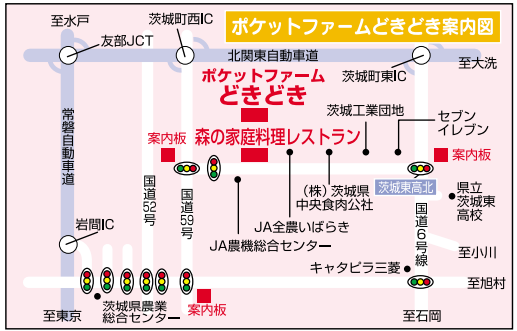

松戸駅西口徒歩1分 **保険クリニック松戸店**

ウキウキ読者特別 7月14日電話受付まで 来店相談料 無料

ウキウキ読者の皆様は「生命保険」に何を求めていますか? 保険料を安くしたい! 保障内容が充実している! 病気の時(生活習慣病・がん)の保障を充実させたい! 学費や老後の資金を兼ねた保険が知りたい!

クリニック相談例 ランキング

第1位 保険料を安くしたい!
第2位 更新で将来の保険料が上がるようにしたい!
第3位 保障内容が家族構成に合っている?
第4位 病気の時(生活習慣病・がん)の保障を充実させたい。
第5位 学費や老後の資金を兼ねた保険が知りたい。
※2005年当社調べ

保険クリニック 松戸店

松戸市本町18-4 NBF松戸ビル3F

■営業時間■
月～土 10:00～18:00

■定休日■
日曜日・祝祭日・年末年始

近畿日本ツーリスト 保険クリニック松戸店

松戸駅西口 徒歩1分

TEL:04-7176-8931

松戸市北部、流山市との市境を流れる富士川。緑豊かな農耕地や斜面林を一望できる東平賀の富士川左岸に「富士川親水広場」が整備されたのは平成13年8月。

多目的広場地下の浄化装置は1日当たり3万立方メートル以上の水を浄化し富士川へ戻しています。辺りにお店などは皆無ですが、多目的広場の休憩所にはトイレや水飲み場があります。鉄塔そばの休憩所には大きくふくらんだクちなシのつ

左岸、松戸側の畑にはネギ、トウモロコシ、サトイモ、ジャガイモなどさまざまな野菜が育ち、右岸の流山側には水田がひろがっています。右岸は土地が低く稲作に適しているのでしょうか。そして水辺には5羽のヒナを従え

公園めぐり 186 富士川親水広場

ポケットファームどきどき案内図
ポケットファームどきどき
森の家料理レストラン
ポケットファームどきどき
森の家料理レストラン

【1ページからのつづき】
「ポケットファームどきどき」
◎営業時間／10時～18時
※定休日なし（臨時休業日があります。その際は園内全ての施設が休業となります）
入場無料 駐車場無料
住所／茨城県東茨城郡茨城町土師字高山1945
☎029・240・7777
☎0120・770・104
http://www.ib.zenroh.or.jp/
【森の家料理レストラン】
◎営業時間
ランチ
11時30分～14時30分（受付時間11時～14時）
ディナー
18時～21時（受付時間17時30分～20時30分）
※土・日・祝日は17時30分～21時（受付時間17時～20時30分）
◎料金
大人：1365円
シルバー（70才）：1155円
小学生：840円
幼児（4才以下）：525円
幼児（3才以下）：無料
※ディナータイムは大人1470円となります。
☎029・219・1161