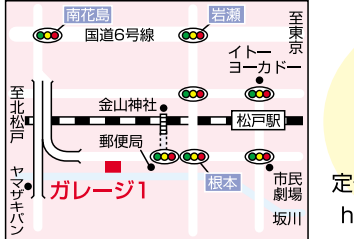

住所
松戸市根本 323-1
☎047-365-8600
営業時間
12:00~21:00
定休日/火曜日(祝日は営業)
<http://www.garage1.jp/>

た大きなロマンを求めて
お気軽にのぞいてみては
いかがでしょうか。
(ゴッちゃん)

UKIUKIクーポン
ガレージ・1
7月14日～8月31日迄
全商品
お買い上げの
5%OFF
この券を切り取って
ご持参下さい。

WOW'D! **ワークアウトワールド**
フィットネス&スパ ワウディー松戸

松戸駅東口から徒歩1分。聖徳大学となり本格的フィットネス&スパ「ワウディー松戸」が今年3月にオープンしました。エクササイズを通して健康を守るという考え方を基本に、本場アメリカの最新プログラムを導入。体組成測定器BoCAでは自分の体がデータ化され、筋肉量や体脂肪量などが一目でわかります。正確なアドバイスをマンツーマンで受けられるのも魅力です。

スタジオはヨガやボクササイズなどで楽しく、爽やかに。ハリウッド女優が産後のエクササイズとして取り組み、体型を完璧に取り戻したことで知られる「ピラテス」にも注目です。「有酸素マシン」には全てモニターがつき、大事なテレビ番組も見逃しません。帰宅前にはスパですっきりと。デトックス効果で話題の「岩盤浴」も利用できます。落ち着いた間接照明に心も体もゆったり... 空間デザイナーが手掛けた同施設。この夏はおしゃれに体を動かしませんか?