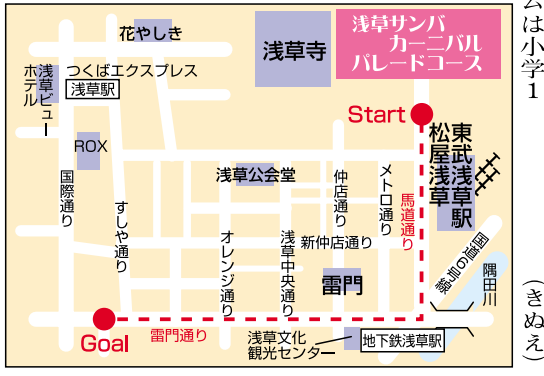

「第26回浅草サンパカーニバルの案内」
今年のサンパパレードコンテストは、25チーム参加いたします。

「チームの紹介」
チーム名の「Flor de Samba Cereja」は、「さくら祭り」で「サンパパレード」をしようという思いを込めて名付きました。

「第26回浅草サンパカーニバルの案内」
今年のサンパパレードコンテストは、25チーム参加いたします。

夏のファイナーしを飾る
第26回 浅草サンパカーニバル
Flor de Samba Cereja

「お店の前のモニターから声が聞こえてきます。『ジーンケイノカオノヒトハ』、『ジーンケイ?』これは漢方薬局を営む大和久さんが長年の経験から考案出した『顔でわかる内蔵の弱点』(五臓六腑)を論じます。

「お店の前のモニターから声が聞こえてきます。『ジーンケイノカオノヒトハ』、『ジーンケイ?』これは漢方薬局を営む大和久さんが長年の経験から考案出した『顔でわかる内蔵の弱点』(五臓六腑)を論じます。

「お店の前のモニターから声が聞こえてきます。『ジーンケイノカオノヒトハ』、『ジーンケイ?』これは漢方薬局を営む大和久さんが長年の経験から考案出した『顔でわかる内蔵の弱点』(五臓六腑)を論じます。

「お店の前のモニターから声が聞こえてきます。『ジーンケイノカオノヒトハ』、『ジーンケイ?』これは漢方薬局を営む大和久さんが長年の経験から考案出した『顔でわかる内蔵の弱点』(五臓六腑)を論じます。

「お店の前のモニターから声が聞こえてきます。『ジーンケイノカオノヒトハ』、『ジーンケイ?』これは漢方薬局を営む大和久さんが長年の経験から考案出した『顔でわかる内蔵の弱点』(五臓六腑)を論じます。

こだわりの三ツ星
やきとり庵 へびす顔

「お店の前のモニターから声が聞こえてきます。『ジーンケイノカオノヒトハ』、『ジーンケイ?』これは漢方薬局を営む大和久さんが長年の経験から考案出した『顔でわかる内蔵の弱点』(五臓六腑)を論じます。

「お店の前のモニターから声が聞こえてきます。『ジーンケイノカオノヒトハ』、『ジーンケイ?』これは漢方薬局を営む大和久さんが長年の経験から考案出した『顔でわかる内蔵の弱点』(五臓六腑)を論じます。

住所: 松戸市新松戸 4-202
電話: 047-346-2302
営業時間: 10:00~20:00
定休日: 日曜日