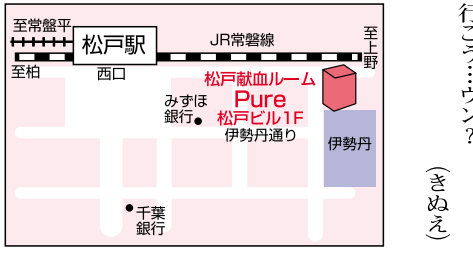

UKIUKI 読者限定 ALL30%OFF 特別料金

4月末まで

くつろぎの空間であなたの美を追求します...

- カット.....¥5,250→¥3,675
- パーマ+カット.....¥10,500→¥7,350
- カラー+カット.....¥10,500→¥7,350
- デジタルパーマ+カット ¥15,750→¥11,050
- 縮毛矯正+カット.....¥17,850→¥12,500

★全てにシャンプーとパーマ・カラーの持続をよくする前・中間処理込みです。
★ロング料金は頂いておりません。
その他メニューも多数ございます。
★この広告をご持参の方のみの特別料金となります。

<http://www.jiejijp/>

Jieji ヘアワークショップ ジージー
松戸市小根本42-9 大同ビル1F
Tel. 047-315-2615
営業時間/10:00~20:00(日・祝10:00~18:00) 定休日/火曜・第3日曜

コンタクトレンズアドバイザーのいる安心ショップ

人気の使い捨てレンズ

- 1日タイプ ¥2,180(1箱)~
- 2週間タイプ ¥2,080(1箱)~
- ソフト・ハードレンズ ¥4,000(1枚)~

ご希望に合った商品をご提案致します。

エースコンタクト
ボックスビル松戸店
047-367-3003
松戸市松戸1181 ボックスビル松戸店7階
営業時間 10:00~21:00
定休日 ボックスビル松戸店休館日

UKIUKIクーポン
クーポンご持参の方
お会計から
1000円割引
※他券併用不可
平成19年5月末日まで

大好評により 春の感謝祭

限定各30名様 お一人様1回限り

ご予約はお早目に!

下半身リンパマッサージ 通常1回4,200円 ▶ **2,100円**
オールハンドのマッサージで基礎代謝をアップさせ、セルライト むくみ サイズダウン にも効果的!!

フェイシャルマッサージ4回コース 通常4回21,000円 ▶ **10,500円**
オールハンドのマッサージと保湿パックで乾燥からお肌を守り、リフトアップ 小顔 美白 にも効果的!!

幅広い年齢層の方が多く通う「フリービューティー」は、「美顔」と「リンパマッサージ」が人気のアットホームなサロンです。

エステティックサロン フリービューティー 完全予約制
お気軽にお問い合わせ下さい
松戸市六高台8-46 渡来ビル201
tel. 047-384-9988 受付時間 9:00~17:00 定休日 日・祝日

まつ毛パーマ **2,100円**
カールがキレイで長持ちすると評判!! 一度お試しください。

FREE&3THREE

無料で3パターンの「自由発想」を提案いたします。土地探しからサポートいたします。

設計事務所の家。
ハウスメーカーや工務店では創れない家。それは、住む人を想像したくなるオーダーメイド住宅。まずは私たち、個性派ぞろいの一級建築士による3つのプランニングから始めてみませんか?

春のプランニングフェア実施中! 正社員・パート募集

一級建築士事務所 **Ban Ban・アソシエイツ** 株式会社
千葉県松戸市新松戸4-36-2
0120-604-601 Eメールによる資料請求は ホームページ <http://ban-a.com> ken@ban-a.com

業務:不動産事務
年齢:20~40歳位まで
エクセル・ワードでできる方
大歓迎! ※要面談

東証マザーズ上場記念 4/10 TUE ▶ 5/6 SUN

当たるドライバーが当たる!! キャンペーン

ご購入金額5,000円ごとにゲームにチャレンジ可能!

さらに NEW リビエラ1スリーブ

フルモデルチェンジで新登場
Riviera
初代からの軟らかさ・高反発はそのままだ!! 飛ぶ!! 曲がりにくい!! 初速アップ高弾性モーター構造を実現しました。

○ トータル飛距離106%(前モデル対比) ※当社マシントラック結果より
○ 最新テクノロジーで初速アップ!
○ ヘッドスピード40前後の方最適

店頭販売価格 **1,980円** 1ダース

常識破り登場!!
【ブリタストン】 ツアーステージ V-iQMX
【ナイキ】 SUMO スクエア
【ダンロップ】 ゼクシオ460
【マクレガー】 マックテック NV-NX

在庫55万本。あなたにぴったりの1本が見つかります。

ゴルフパートナー 松戸中央店
UKIUKI 読者特別プレゼント
今回4/14(土)・4/15(日)の2日間各先着50名様ずつ「初代リビエラ1スリーブプレゼント券」

5つのパートナーシップ

1. あなたのクラブお売り下さい。高価買取、一本からでもOK。
2. いつでも最新適正価格。業界ナンバーワンの取引実績で価格決定!
3. 合わないクラブ、買戻します。当日95%、3日以内90%、10日以内85%。
4. 欲しいクラブ、お探します。全国55万本の在庫から、最短翌日お届け。
5. 売っても、買ってもポイント還元。お得なポイントカード・入会無料。

高価買取も実施中!!

松戸中央店 AM10:00~PM8:30
松戸市松戸新田119番地
TEL.047-308-5515
年中無休