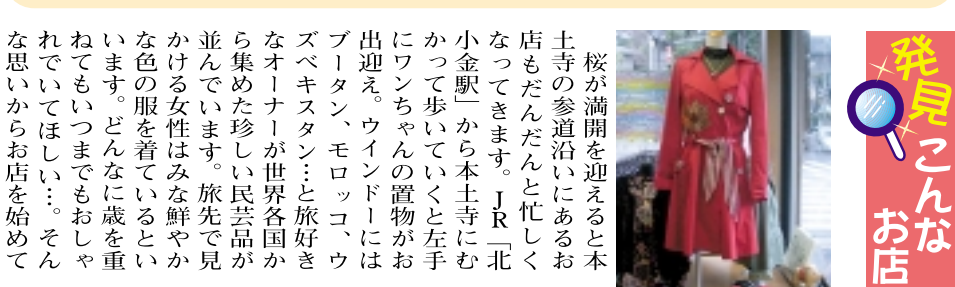

頑張れ商店会!! UKIUKIは松戸市内の商店会を応援します

おらが郷土の自慢料理 栃木の郷土料理大募集!!

健康体操 ENJOYサークル... 健康体操は、まずマッサーヤストレッチを心

北之台公園... 「北之台公園」が開園したのは昭和40年

北之台公園... 「北之台公園」は長方形の遊具エリア

発見! こんなお店 PAKIRA (パキラ)... 2年目を迎えました

住所 松戸市殿平賀 82 047-347-0500 営業時間 11:00~日没まで