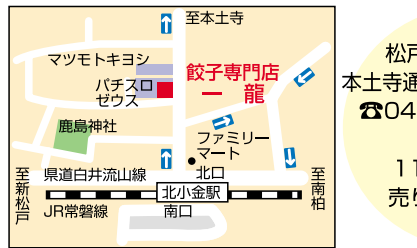

UKIUKIは松戸市内の商店会を応援します。

●商店会の名称 ●連絡先 ●商店会の自慢できるところをご記入の上、ハガキ・FAX・メールでUKIUKI編集室までお送りください。抽選にて取材の上UKIUKIに無料掲載いたします。

UKIUKI編集室
〒277-0053 柏市酒井根5-4-10-3F
FAX 04-7176-8931 E-Mail ukiuki@yusmedia.co.jp

UKIUKI! に広告を載せてみませんか

〒277-0053 柏市酒井根5-4-10-3F
04-7176-2747 FAX 04-7176-8931

UKIUKIクーポン
餃子専門店 一龍
5月18日~先着200名様
1人2パック限定販売の餃子をご購入の方(養鶏場直送10個入り)1パックプレゼント
この券を切り取ってご持参下さい。

おらが郷土の自慢料理 栃木の郷土料理大募集!!

あなたのふるさとの自慢料理のレシピを送ってください。UKIUKI紙上で紹介します。採用の方には薄謝進呈。
〒277-0053 柏市酒井根5-4-10-3F UKIUKI編集室まで
FAX:04-7176-8931 E-mail:ukiuki@yusmedia.co.jp