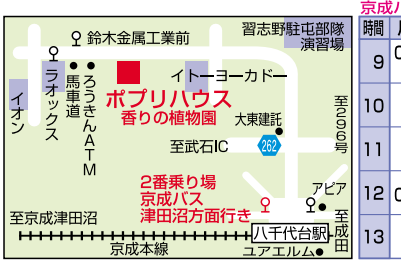

ハーブ喫茶ポプリハウス 喫茶室では、ハーブティー(7種)やハーブを使った「食事Aセット」(スパゲティ・サラダ・ハム・トースト・クッキー・ハーブティー) (1150円)や、「本格インドカレー・サラダ付き」(750円)など色々楽しめます。写真の「ケーキセット」(600円)は、ハイビスカスとローズヒップのブレンドティーとマロウを飾ったケーキセットです。今回ケーキセットに「松戸から足を運んでくださる読者の皆さん」の、メッセージを込めて100円OFFのクーポン

店内にはたくさんハーブ関連の小物や、ハーブティーを販売しています。「ポプリハウス案内」(きぬえ) 習志野市東習志野7-4-4 047-471-5565 営業時間 / 午前11時~17時30分 (LO17時) 年中無休・駐車場有り ※ハーブ園は入場無料です。

松戸からのアクセス / 新成線「京成津田沼駅」で京成本線成田方面行きに乗り換え、「八千代台駅」下車。改札口を背に左手出口、交番の側のバス乗り場へ京成バス「済生会病院経由 津田沼駅行き」(津21)に乗り、「鈴木金属」停留所下車。