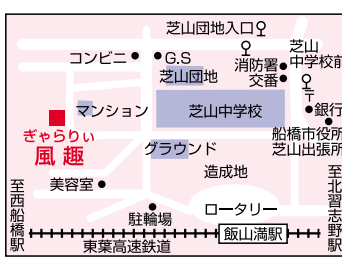

ぎやらりい 春山公子型染工房作品展

「春山公子型染」工房作品展 6月6日(水)〜18日(月)

「ぎやらりい」風趣」では、博物館の現場で実のある仕事を経験を...

スペイン在住時に欧州各国の生活文化に触れ...

め、ラオス、タイシルクなどの染織物や、版画...

今では藍染め、紅型染めからタペストリー、テ...

会期中/火曜日休廊 営業時間/11時〜18時

芝山団地入口、芝山中学校前、芝山団地、芝山中学校、芝山団地、芝山中学校、芝山団地...

遠近両用メガネセット 見え心地、かけ心地が快適なメガネです。一日中かけたまま、お買物や家事、パソコン、読書など、これ一本で便利にご使用いただけます。

超お買得セット 近視・遠視・乱視・老視用 Tis 商品満載

店内全品フレーム価格でレンズ無料! "PENTAX薄型非球面UV防汚レンズ"又は"HOYA遠近両用ハイビジョンコートレンズ"付で超特価!