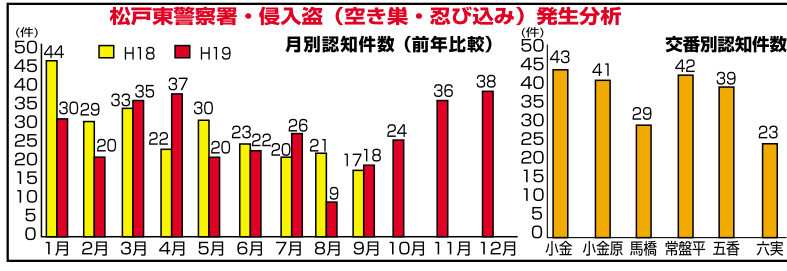

今年あとわずか、明日から12月です。そこで年末年始にかけて増える犯罪と対策について、松戸東署署長・小田警視を講師として、防犯講座を開催します。

① 松戸市内 流山市、柏市等を中心に平成9年から今年までの間、460件の窃盗事件を起こし、内400件以上が空き巣でした。被害総額約5600万円と1人が起こした犯罪では被害額も大きい事件でした。48歳の男は住居は神戸にあり、妻子には出張と言っており、盗んだお金とまいった金額になり、新幹線で帰省していたそうです。

Table with 2 columns: 侵入手段 (Intrusion Method) and 割合 (Percentage). Includes categories like ガラス破り (64.7%), 錠錠せず (16.1%), etc.

④ 交通死亡事故対策 ①交通指導取締の強化。②交通安全教育の推進。③道路環境整備の実施。④道路安全運動の実施。⑤交通安全運動の実施。⑥交通安全意識の醸成。