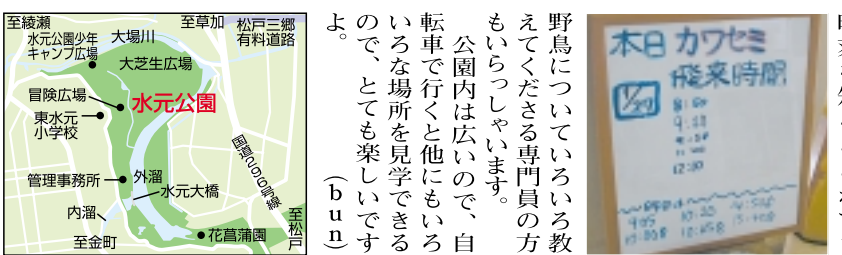

だど、取材しての感想。『お料理サークル ヤム』の会費はほとんどが材料代。そして都合のいい日だけ参加する方式です。これなら忙しいあなたにもできそうですね。(菊水あがき)

「お料理好きの皆さん、テキパキと手際がよく、テレビ番組で覚えたという包丁の技を披露の方もおいでです。サークル参加の動機を訊かせていただくと、「食生活のマネリ化から脱したくて」とか、「食に関心があつて」などのお答え。お料理サークルというところは、先生のご指導が最大の要素であることはもちろんですが、それに加えて、会員同士の刺激したりされたりも相当に大きな要素と言えそう

- ◎活動日/月3~4回土曜日
- ◎時間/10時30分~12時30分
- ◎場所/東部市民センター 3階調理室
- ◎月会費/材料代等
- ◎問い合わせ 03-3675-8874

公園めぐり 8 水元公園 (東京都葛飾区)

一度は行ったことのある水元公園へ、今回は自転車を出かけてみます。江戸川サイクリング道路を利用し「葛飾大橋」を渡って小岩方面「標識あり」へ左折し再びサイクリング道路を450mほど走ると右手下に「東金町七丁目」の信号が見えてきます。そこを渡り約300m直進すると「東金町五丁目」の交差点。ここを渡る

ギなどの野鳥が見られる「観察舎」。前の通りに戻ってその先には「グリーンプラザ」ここで休憩します。1階には温室や四季の花、鳥の鳴き声などのクイズコーナー。裏庭には野草園があり、2階への通路には写真や絵が展示され屋上から広場を眺めることができます。さらに中央広場を中心に進みます。右手に「バーベキュー広場」、その隣に「ドッグラン」広場があり、左手には夏に子供たちが水遊びできる「せせらぎ広場」と続き、一周すると約1.5kmになります。

野鳥についてはいろいろ教えてくださる専門員の方もいらつしやいます。公園内は広いので、自転車で行くと他にもいろいろな場所を見学できるので、とても楽しいですよ。(bun)

日かわせみの飛来時刻を知らせる掲示板があり昨日と今日まで飛来できた時刻を知ることができ

文字広告編 三三三三三三三三三三 大募集! 例えはこんな使い方!

フリーマーケット! 明日から○○公園でフリーマーケット開催。リサイクル品・古着物多数出品予定あり。出店希望者まだ募集中!