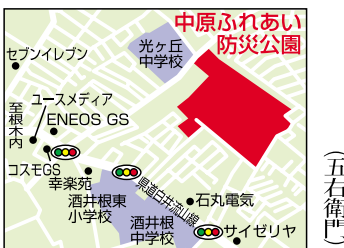

「中原ふれあい防災公園」が組織され、花壇などの整備や樹木への名札付けなどが行われています。園内の梅もほころびますので、天気の良い日にでかけてみませんか。(五右衛門)

フリーマーケット! 明日から○○公園でフリーマーケット開催! リサイクル品・古着物多数出店予定あり。出店希望者まだ募集中! 047-000-0000 サークル仲間募集! 社交ダンス同好会募集 初心者大歓迎・興味あるまで