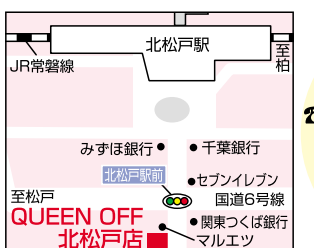

しゃぶしゃぶ 温野菜 松戸店

では、「温野菜」でのしゃぶしゃぶの味、いかがでしょうか。最初に「食べ放題」お肉、野菜、豆腐、ご飯、きしめんは、おかわり自由。2780円(二又)は「お決まりコース」(豚しゃぶコースは1980円)のいずれかを決めま

住所 松戸市上本郷 2218
TEL 047-366-1381
営業時間 10:00~20:00
定休日/年中無休

UKIUKIクーポン QUEEN OFF 北松戸店 4月4日~4月30日迄 金・プラチナ製品 10,000円買取成立ごとに ガソリン代として 1,000円プレゼント