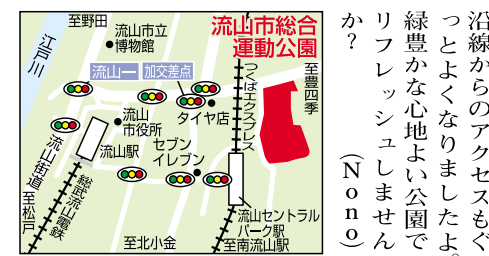

公園めぐり

14 流山市総合運動公園 (流山市)

春爛漫! 『流山市総合運動公園』は、明るく輝く季節を迎えました。春の訪れを告げたカンヒザクラやハクモクレンに続いて、今の主役はソメイヨシノ。15万㎡の広大な園内が華やいだ雰囲気になってます。南側の駐車場からテニスコートへ通じる道は、桜色のトンネルのよう。満開の桜を楽しめるのはつかの間ですが、桜は散り際も見事

ニアスレチックコースは家族連れに人気。ビックニック広場のユニークなトータルパークから、10年以上前のイベントで市民の皆さんが作ったのも。色鮮やかな花吹雪を愛で今シーズン初の桜に別れを告げましょう。

ここには、体育館・陸上競技場・野球場・テニスコートなど各種スポーツ施設のほか、変化のある地形を生かしたビックニック広場・ミニアスレチックコースなどもあります。体育館南側広場から始まり、樹林のふもとまで続くミニアスレチックコースは、雪やピンクの花吹雪を愛で今シーズン初の桜に別れを告げましょう。

「流山市総合運動公園」はTX「流山センター」から徒歩5分。東武野田線沿線からのアクセスもぐつとよくなりました。よ緑豊かな心地よい公園でリフレッシュしませんか? (Nono)