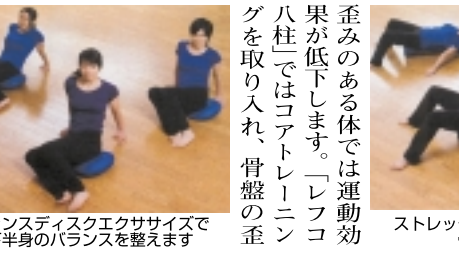

# いつも元気! 体にいいこと 健康特集

運動を始めるというよりも、道具を必要とする運動、外でやる運動、室内の運動など、そこで今回は、施設での運動と自宅でできる運動、短時間でできる運動について取材をしました。

## UKIUKI! に 広告を載せてみませんか

UKIUKI! 編集室 TEL:04-7176-2747  
〒277-0053 FAX:04-7176-8931  
柏市酒井根5-4-10-3F

バランスボールエクササイズで骨盤を正しい位置に導きます

バランスディスクエクササイズで下半身のバランスを整えます

ストレッチボールエクササイズで骨盤を緩めます

②膝が地面に触れるまで頑張ります

①体重を両腕で支えます

③上体姿勢「デイフィット」のドリームヘルサーを使ったエクササイズ

このならちよつと怪れを見ながらでも気軽にできますね。最近ではストレッチボールなどの道具を購入し、自宅で運動するの人も人気です。

着替えの必要もないので、仕事帰りや買い物の合間に利用される方も多く見られます。こちらでは最初に、高性能の体組成測定器で体脂肪率、筋肉量、骨量など体の組成をチェック。その後、「ドリームヘルサー」というマシンのスクリーンに立ち、ボタンを押すだけで簡単に全身運動がスタート。高濃度酸素発生器を装着しながら運動することで、効率よく有酸素運動ができます。