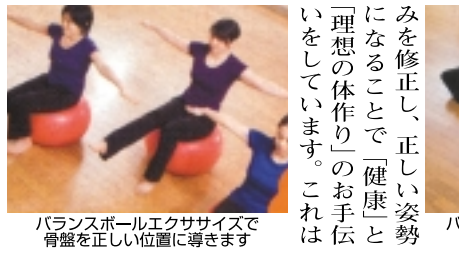

いつも元気! 体にいいこと 健康特集

運動を始めるというよりも、道具を必要とする運動、外でやる運動、室内の運動など、そこで今回は、施設での運動と自宅でできる運動、短時間でできる運動について取材をしました。

松戸東版

発行部数 111,500部
(新聞折込 108,000部・宅配3,500部)
■配布エリア 6号線より東側の松戸市全域
■発行 株式会社ユースメディア
千葉県柏市酒井根5-4-10
TEL:04-7176-2111 FAX:04-7176-8931
E-MAIL /ukiuki@yusmedia.co.jp

ウキウキする地域生活情報紙 4月11日 第273号
●毎週金曜日発行 ●全てのご家庭に新聞折込と一部宅配でお届け

UKIUKI! に 広告を載せてみませんか

UKIUKI! 編集室 TEL:04-7176-2747
〒277-0053 FAX:04-7176-8931
柏市酒井根5-4-10-3F

バランスボールエクササイズで骨盤を正しい位置に導きます