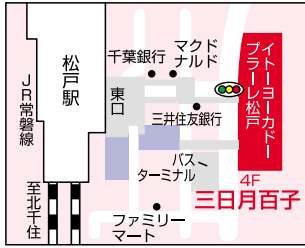

住所
松戸市松戸 1149-1
ブラーレ松戸 4階
☎047-308-0202
営業時間
10:00~21:00
定休日/無休

UKUKIクーポン
三日月百子 プラーレ松戸店
4月11日~
お買い上げの方
シール
プレゼント
※ブラーレ松戸店のみ有効
※なくなり次第終了
この券を切り取ってご持参下さい

さあ、これを読んだ読者の皆さん、「百子行こうよ！」
(杉ちゃん)