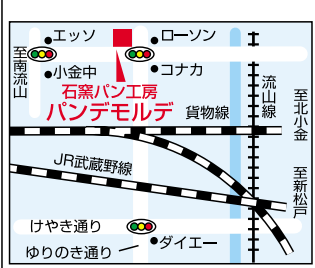

こちらで多くの方に人気なのが、シャンプー洗髪です。まず、その方の頭皮に合ったシャンプーを選ばず、マイクログ

「上矢切」の交差点前にちよつとおしゃれな美容店発見です。店名はフランス語で「心地よい空間」を意味しているそうです。

発見! 上矢切 美容店 Air Pur (エアピュール)

状態をチェックします。この時、お客さんもモニターを實際に見られるので、確かめ納得できます。

又、理髪店ならではの技術である顔そりは美容院ではできません。男性ばかりか最近では女性も多く訪れます。

また、理髪店ならではの技術である顔そりは美容院ではできません。男性ばかりか最近では女性も多く訪れます。

また、理髪店ならではの技術である顔そりは美容院ではできません。男性ばかりか最近では女性も多く訪れます。

予約優先のため、電話を入れてから来店されることをお勧めします。 (江戸川 蘭)

住所 松戸市横須賀 1-1-1 047-340-3703 営業時間 7:00~19:00 定休日/水曜日 (祭日の場合は木曜日)