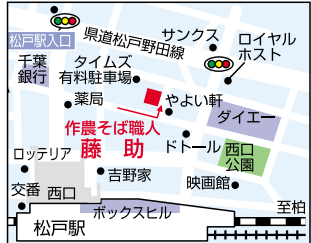

ウィークリー情報

森のホール21

◆6月6日(金)18時30分 小ホール
 津軽三味線 高橋竹山コンサート
 全席指定 4,000円 ※未就学児不可
 ※お問い合わせ、RO-ON ☎047・365・9911

今週の上映ご案内(松戸駅西口・西公園前)

松戸シネマサンシャイン (シネマ1~7) ☎047・361・6511

「ナルニア国物語 第2章(字幕・吹替)」 「相棒-劇場版-」 「隠し砦の三悪人」
 「幸せになるための27のドレス」 「少林少女」 「ランボー 最後の戦場(R-15指定)」
 「僕の彼女はサイボーグ」 「名探偵コナン」 「ラスベガスをぶっつぶせ」
 「最高の人生の見つけ方」 「紀元前1万年」 「チャーリー・ウィルソンズ・ウォー」
 ※以上の作品を上映。時間は直接お問い合わせ下さい。
 作品等変更がある場合がございます。ご了承下さい。

伊勢丹松戸店 催物情報 (本館10階催物場)

◎伝統とモダンの競演 京都展 5月28日(水)~6月2日(月) (最終日16時終了)

◎夏の紳士 ファッションバーゲン 6月11日(水)~6月17日(火) (最終日16時終了)

※お問い合わせ ☎047・364・1111(大代表)

◆おすすめの逸品◆

「茄子せいろ」...880円
 つばりとした風味が広がります。三つ葉をのせることで香りも菜しめる逸品。せいろは2枚に盛り分けるとよくし、そばの水分を切ります。

「松戸駅」西口から徒歩3分。通りをちよつと脇に入ると、隠れ家のようなお店「藤助」があります。そばは風味と香りの良さが特長の茨城県産の常陸秋そばを選別しており、それを脱皮し、石臼挽きした自家製粉(全粒粉)を使用。そばにとって大切な水は弱アルカリ性を保つて、そばのたんぱく質を壊さず、消化しやすく、そばの水分を切ります。

作農そば職人 藤助

「松戸駅」西口から徒歩3分。通りをちよつと脇に入ると、隠れ家のようなお店「藤助」があります。そばは風味と香りの良さが特長の茨城県産の常陸秋そばを選別しており、それを脱皮し、石臼挽きした自家製粉(全粒粉)を使用。そばにとって大切な水は弱アルカリ性を保つて、そばのたんぱく質を壊さず、消化しやすく、そばの水分を切ります。