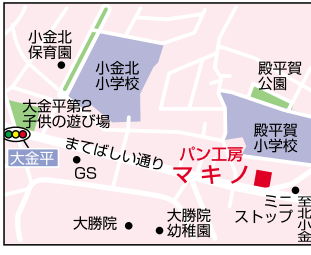

住所
松戸市殿平賀 392-1
TEL: 047-342-1345
営業時間
9:00~19:00
定休日/毎週水曜日と第2木曜日

UKIUKIクーポン
パン工房 マキノ
6月20日~8月末迄
ご購入の方
お買い上げ金額の
5%OFF
この券を切り取って
ご持参下さい。

です！と店主より自信のコメントをいただきました。マキノのパンきつと大満足していただけだと思います。（杉ちゃん）

阿部サロンコンサート
フルートコンサートを6月22日（日）、阿部サロンにて。2時~開演 樋野口分館 近く 先着30名様ご招待 申込みはFAXで。阿部
047-361-5871
FAX: 047-361-5871
E-mail: ukiuki@yusmedia.co.jp