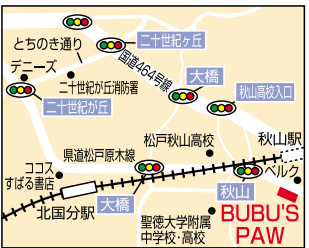

こだわりの三ツ星

Cafe & Dog Garden
BUBU'S PAW (フラスパー)

今回は愛犬と一緒に食事を楽しめるカフェ「BUBU'S PAW」を紹介いたします。ドッグトレーナーでもあるオーナーの遠藤さんは保健所のしつけ教室で指導されるなど、犬のことならおまかせという、とても頼もしい味方です。こちらの人気メニューは「ヒレカツサンド、スー

プ&サラダ付(950円)です。厚さが2cmほどもあるヒレカツは柔らかくジュシーで、キャベツとソースとの相性も抜群。サラダ付でボリューム満点。必ず満足できますよ!使うお肉はヒレのみというこだわりよう。だからカツカレーもカツ丼もヒレカツです。暑い季節にはピリッと辛味の効いたお酢入りスープの「スーラータンらんどん」もおすすです。お散歩の途中に立ち寄って数量限定の「自家製シフォンケーキセット(690円)でテイタム」というのもいいですね。ワンちゃんには「ササミのパターン」(470円)「ワンダブル温野菜(470円)」をどうぞ。