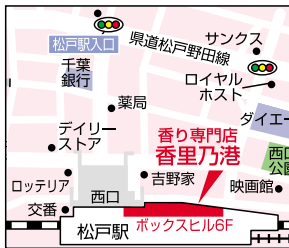

「夏草の香りや夕涼みの香りの花火香や金魚香などは今の季節にピッタリ。夏らしいパッケージも可愛くて、とっても涼しげです。粒タイプのフレグランスは消臭効果もある

住所 松戸市松戸 1181
松戸ボックスビル6階
☎047-360-1332
営業時間 10:00~21:00
定休日/無休

発見！こんなお店
香り専門店
香里乃港

住所 松戸市新松戸 1-415-3
☎047-344-1129
営業時間 17:00~24:00(L.O)
定休日/年中無休