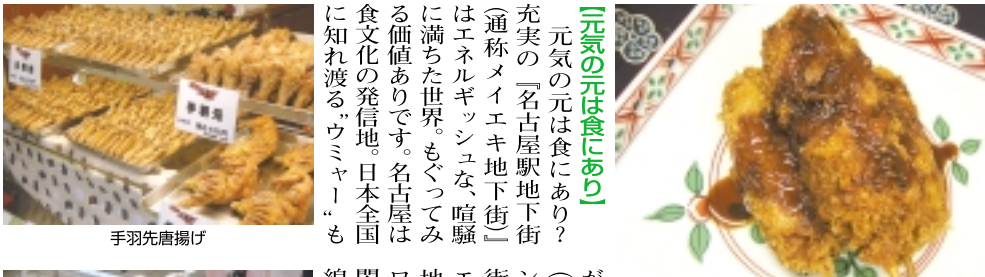

UKIUKI 夏休み特集

UKIUKI!

ウキウキする地域生活情報紙 7月25日 第287号

●毎週金曜日発行 ●全てのご家庭に新聞折込と一部宅配でお届け

松戸東版

発行部数 111,500部
(新聞折込 108,000部・宅配3,500部)
6号線より東側の松戸市全域
株式会社ユースメディア
〒千葉県柏市酒井根5-4-10
TEL:04-7176-2111 FAX:04-7176-8931
E-MAIL /ukiuki@yusmedia.co.jp

UKIUKI! に

広告を載せてみませんか

UKIUKI! 編集室 ☎04-7176-2747
〒277-0053
柏市酒井根5-4-10-3F FAX04-7176-8931

「正気の元は食にあり」
元気の元は食にあり?
充実の「名古屋地下街」
(通称メイイチ)地下街は、
エネルギッシュな、喧騒に
満ちた世界。もぐもぐと
食文化の発信地。日本全国
に知れ渡る「ウミヤ」も
充実の「名古屋地下街」
(通称メイイチ)地下街は、
エネルギッシュな、喧騒に
満ちた世界。もぐもぐと
食文化の発信地。日本全国
に知れ渡る「ウミヤ」も

「熱田神宮前駅」
(名古屋から名鉄で7分
事前予約は会席と団体
ツルギ
ウナギの下のこの飯の中
に、またウナギ。おかし
嬉し「ひつまぶし」は、
「あつた蓬菜軒」(明治6
年創業)登録商標なんで
ず。本店「蓬菜軒」は一
見「しもた屋」風で、店
周辺は鰻を焼く香ばしい
匂いが充満しています
(名古屋から名鉄で7分
事前予約は会席と団体

「名古屋のモーニング」
喫茶店があつたらコー
ヒーを注文し、魔法の言
葉「モーニング」を唱え
ます。コーヒー杯の値
段で、小倉あん添えのト
ストや茹で卵がついてき
ます。名古屋のモーニン
グは特別。早朝から家族
連れで賑わっているのも
驚きです。働くママに「グ
ー」なんてすね、きつと