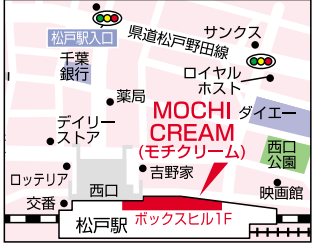

2000円です。また、日曜日のおすすめは「ホリデー・ブランチドリンドレスセット(2100円)」。他では味わえない名物「竹筒スープ(580円)」を味わい、中国料理との相性抜群の日本初・元祖塩杏仁豆腐(480円)でしめるのが「竹琳流」。オススメ料理は奇数月ランチは半月に1回、コースも旬の素材を取り入れメニューが変わります。ランチコース(2800円)、ディナーコース(4200円)は、一つ一つの料理が大皿ではなく1人分綺麗に盛り付けられて提供されます。宴会プランもありますのでぜひご利用ください。階段を下りると、そこは隠れた森の中の清閑な竹林、きつと心地よさを感じていただけることでしょう。(しんのすけ)

住所 松戸市本町21-1 第2中島ビルB1F 047-710-9341 営業時間 月～金11:00～15:00(ランチタイム) 17:00～23:00(ディナータイム) 土・日・祝日11:00～23:00 定休日/第2・4水曜日

発見! こんなお店 MOCHI CREAM

今回は「ボックスビル」1階にある「モチクリーム」を紹介しよう。オリジナルの特製クリームをフレーバー館でくるみ、そのまわりを柔らかいおもちでやさしく包んだモチクリームは、アイスでもケーキでも大福でもない、まさに新感覚のスイーツです。店頭には20種類以上のフレーバー(1個150円～180円)がズラリと並び、見ていると全部制覇したくなってきます。中でも人気のフレーバーは、チョコレイト、キャラメルプリン、宇治金時で、ラズベリーミルフィーユは女性に大人気です。この夏、オレンジジャズ、アップルパイ、ほろび茶、スイートポテト、ダイジリン、ハニークラベリーの6種類が新登場。早速ハニークラベリーを試食させてください。いただきました。ひんやりとした食感と、柔らかいおもちの中から広がってくる甘い酸っぱいクラベリー餡が、とってもさわやかな美味しさでいくらかでも食べられそうです。購入時は冷凍状態のため、15分ほど置いて外側のおもちが柔らかくなつたら食べ頃です。保存は冷蔵庫で。生ものなので当日中にいただきますよ。持ち帰り時間によって、保冷剤のサービスもありますので、ちよつとした手土産にもこの季節最適です。カラフルなフレーバーが話題に花を咲かせてくれることでしょう。1個から購入できますが、6個以上だと箱をサービスしてもらえます。また、12個入りのギフトボックス(2100円)は配達も可能です。

「お子様からお年を召した方まで、きつとお好みのフレーバーが見つかりますよ」と店長より。まだモチクリームを味わったことのない方は、是非ともお試しください。新しい美味しさにきつとほまつてしまいますよ! (杉ちゃん)

住所 松戸市松戸1181 ボックスビル松戸店1階 047-703-3375 営業時間 10:00～21:00 定休日/無休

ゆかたざらい (小金原老人福祉センター) 日本舞踊、新舞踊 日時: 8月31日(日)午後12時30分開演 場所: 小金原市民センター2階ホール 西川扇次富美 047-349-3581

介護員2級(ホームヘルパー)受講生募集! エルケアスクール 047-394-7222

伊万里牛 伊万里牛極上カルビ・上ハラミ すみとろ 047-330-7766

健康生活に安全・おいしい水 エルケアスクール 0120-60-1086

INAXの最新型トイレ(超節水便器とフルオート便器洗浄機能付きシャワートイレ)が14万5千円に!

知っ得! 栄養と健康について! いで歯科医院 047-340-3718