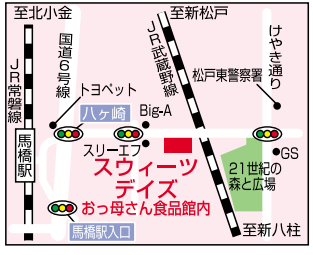

住所
松戸市八ヶ崎 7-45-3
おっ母さん食品館隣接
☎047-340-3421
営業時間
10:00~20:00
定休日/不定休
駐車場あり

UKIUKIクーポン
スイーツデイズ
9月5日~9月末日迄
お買い上げの方
店頭表示の
スペシャルプライスより
さらに**5%OFF**
さらにこの券を切り取ってご持参下さい。

UKIUKI!で求人してみませんか?
サイズは2段1/4(67×62mm)~
※2段1/2以上からはカラー写真を掲載できます。
**松戸市全域の朝刊に
171,900部折り込み**

求人広告掲載に関する
お申込み・お問い合わせは
UKIUKI編集室
〒277-0053 柏市酒井根5-4-10-3F
TEL...04-7176-2747
FAX...04-7176-8931

松戸駅徒歩3分 関節ニュートラル整体

痛みの原因は「関節のおそび」の欠如にあります。強い負荷を用いない身体にやさしい**当院独自の治療法**で、スッキリと楽な体を実感して下さい。

UKIUKI読者限定サービス 通常メニュー
期間限定 20年 初診料: 2,100円
9月末日迄 施術料: 4,200円
(約30分) 回数券: 42,000円
施術料: 2,800円

MATSUDO腰痛肩こりケアセンター
松戸市小根本27 ☎047-360-8504
営業時間/9:00~12:00・15:00~19:40(日・祝日は18:00まで)
定休日/月・木曜・第三日曜 予約優先

コンタクトレンズアドバイザーがいる安心ショップ

人気の使い捨てレンズ

- 1日タイプ ¥2,180(1箱)~
- 2週間タイプ ¥2,080(1箱)~
- ソフト ¥4,000(1枚)~
- ハードレンズ ¥4,000(1枚)~

ご希望に合った商品をご提案致します。

エースコンタクト
ボックスビル松戸店
☎047-367-3003
松戸市松戸1181 ボックスビル松戸店7階
営業時間 10:00~21:00
定休日 ボックスビル松戸店休館日

UKIUKIクーポン
クーポンご持参で
5,000円以上お買い上げの方
お会計から
1000円割引
※他券併用不可
平成20年10月末日まで

布団のお手入れ豆知識

保存版 Q&A

お布団の恋しい季節が来る前にお手入れはどのようにしたら良いのでしょうか?そこで、創業54年の寝具専門店、新松戸「ふとんのうえ」さんに話を聞いてきました。

三代目店主の上野さん(イラスト)は国家検定一級技術士の資格を持つお布団のプロ!

知りたい情報や質問を聞いて来ました。

Q 羽毛布団もリフォームできるの?
最近、羽毛布団のリフォーム加工が人気です。まず、羽毛を取り出しホコリ類を除塵機で落とし、良い羽毛だけを選別して粗悪な布団を購入してい

ます。1枚ずつキレイに洗濯・抗菌し、グレイド地からお好みのもので頂きます。羽毛を充填し熟練の職人が心を込めて仕上げます。もちろん、個別管理を徹底し、保存専用ケースに入れてお届けしています。

Q リフォーム? 買い替え? で悩んでいるんだけど!
A お使いのお布団を診断する事で判断できます。古い布団でも、(婚嫁布団等)良い原料がありますので信頼のおける寝具専門店に診断されることをオススメします。

残念なのは、知らずに粗悪な布団を捨ててしま

期間限定キャンペーン

- 羽毛掛ふとんリフォーム加工 **2万9800円**~
- 綿ふとん DX打直し +熱風殺菌加工+新製生地 +手作り仕立て(併費共) **7800円**~

※もつと軽く、薄く、ロングダブル等への仕立て直しも承ります。

UKIUKIクーポン
ふとんのうえの
クーポンご持参の方
打ち直し1枚につき
500円割引
ふとん買替時は古ふとん1枚無料で下取りサービス
平成20年10月末日迄

ふとんのうえの
松戸市新松戸3-358
営業時間...10:00~20:00
定休日...隔週日曜日・年末年始
☎047-343-8248

10年に一度が買い換えの目安!
給湯器・風呂釜 **60%引**
工事費・処分費・税込
全て込み 16万円

「わが家の給湯器も10年が経過しているのだからそろそろ交換を考え中」という方に朗報です!現在、先着20台限定で大手メーカー「リンナイ」の給湯器「オート追い焚き機能付20号マルチリモコンタイプ」定価32万1825円がなんと特別価格の16万円(工事費・処分費・消費税込み・追加料金なし)ポタッ一つで設定した温度・湯量で自動的にストップ。音声でお風呂の用意が出来た事を知らせてくれる、すくも!

フルオートタイプや他社製品も最大60%引き!

10年に一度が買い換え目安です。台数に限りがあるのでお早めに。専門業者なので、丁寧施工でアフターケアも万全です。都市ガス、LPガス等どんなガスにも対応!出張・見積・点検は一切無料です。お気軽にお電話ください。

地域最安値にチャレンジ!!
0120-222-190

キッチン水栓
レバーの上下左右の操作で温度調節・吐水量の調整が簡単にできます。今回、40%オフでご提供させて頂きます。人気商品の為、お早めにお申込み下さい。

<TOTO> シングルレバー 台所用混合栓 (TKJ31UF3R)
40%OFF 16,695円
②27,930円の商品 工賃5,000円(税込 5,250円)

あなたも憧れの「新体操」をはじめませんか

特別無料体験実施日

クラス名	曜日	時間	体験日
キッズ	水	15:00~15:50	9/10・17・24 10/1・8・15
	日	11:00~11:50	9/14・21 10/5・12・19
ジュニア	日	12:00~13:00	9/14・21 10/5・12・19

※無料体験レッスンは予約制です。詳細はお気軽にお問合せ下さい。

内容

キッズクラス(3~6歳)	ジュニアクラス(6歳以上)
リズムに合わせて楽しく踊ったり、リボンやボールを扱いながら、初歩的な基礎技術の習得をめざします。	バレエ・柔軟体操など、基礎技術を身に付け、リボンやボール、ロープ、フープ、クラブを扱いながら美しく踊れるようになることをめざします。

AEON ジャスコ 新体操スクール 新松戸校
松戸市新松戸 3-283 ゆりのきセンタービル 3F
☎047-348-1150

無料体験受付中 [受付/14:30~18:00(月~金)]