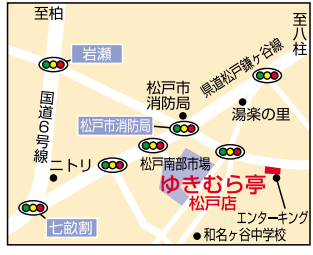

広域地図

大町駅から約260m 徒歩約3分!

ウィークリー情報

森のホール21

◆9月13日(土)15時00分 大ホール
青島広志の「ペール・ギユントの大冒険」
全席指定 一般4,000円 小中高生2,000円 ※未就学児不可
※チケットお申込、RO-ON ☎047・365・9911

◆9月14日(日)14時00分 大ホール
松戸混声合唱団 第13回定期演奏会
全席自由 1,500円 ※未就学児不可
※チケットお申込、松戸混声合唱団・朝倉 ☎047・343・0573

今週の上映ご案内(松戸駅西口・西公園園前)

松戸シネマサンシャイン (シネマ1~7) ☎047・361・6511

「おくりびと」「大決戦! 超ウルトラ8兄弟」
「パコと魔法の絵本」「タークナイト」「スター・ウォーズ/クローン・ウォーズ(吹替)」
「ハムナプトラ3(吹替)」「シャカリキ」「ポケットモンスター(9/13・14・15のみ上映)」
「幸せの1ページ」「崖の上のポニョ」「20世紀少年」「ハンコック」
「花より男子 ファイナル」「SEX AND THE CITY」「ペガスの窓に勝つルール」
※以上の作品を上映。時間は直接お問い合わせ下さい。
作品等変更がある場合がございます。ご了承下さい。

伊勢丹松戸店 催物情報 (本館10階催物場)

◎婦人大きいサイズ クローバーバーゲン 9月10日(水)~9月16日(火) (最終日16時終了)

◎婦人オール ファッションバーゲン 9月17日(水)~9月23日(火・祝) (最終日18時終了)

※お問い合わせ ☎047・364・1111(大代表)

今回は家族で気軽に楽しめるラーメン屋さん「ゆきむら亭」を紹介いたします。座席数は44席、店内は明るく広々としています。種類豊富なメニューに悩んでしまうという方のために、おすすめのラーメンを同ってみました。まずは写真の「ゆきむら亭」(714円)です。じっくり煮込み、約12時間かけて作られた特大のチャーシューは絶品! つるつるモチモチの中太麺とお店の濃厚醤油スープは個性が抜群! 深みのあるコクと旨みのバランスがとれた醤油味のスープはいつまでも食べていたくなる美味しさです。

ゆきむら亭 松戸店

他にも、こつてりとコクのあるスープが自慢の「どんこつラーメン」(724円)や国産野菜たっぷりの「やさいタンメン」(729円)も人気です。幸いのお好きな方は、「四川ラーメン」(担こつ、味噌)、「担こつ、味噌」をどうぞ。替え玉は126円、トッピングは8種類(105円)から選べます。

また子ども達には、ジュース、プリン、お菓子、おもちゃが付いた「ちびっこラーメンセット」(609円)などお子様も豊富です。ラーメンだけでは物足りないという方には、餃子、若鶏の中華ソースがけ、ニ丼、ご飯、サラダ、デザートなどがプラスできる「お好みラーメンセット」(346円)がおすすめです。さらに平日11時から16時は単品麺を注文すると、なんとライス又はサラダのサービスもあります。