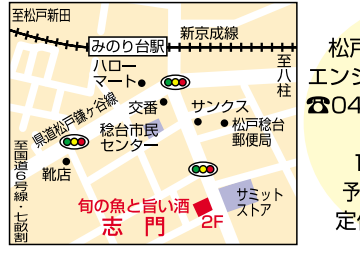

今週の上映ご案内(松戸駅西口・西口公園前)

松戸シネマサンシャイン (シネマ1～7) ☎047・361・6511

「ウォンテッド(字幕)」「パコと魔法の絵本」「おくりびと」
「容疑者Xの献身」「アイアンマン(字幕)」「最後の初恋」「崖の上のポニョ」
「20世紀少年」「ハンコック(字幕)」「フレフレ少女」「ゲットスマート」
※以上の作品を上映。時間は直接お問い合わせ下さい。
作品等変更がある場合がございます。ご了承下さい。

伊勢丹松戸店 催物情報 (本館10階催物場)

- ◎ベビー・子ども服バーゲン
 - ◎婦人フォーマルバーゲン
 - ◎婦人小さいサイズ ストロベリーバーゲン
 - ◎婦人オールファッションバーゲン
- 10月8日(水)～10月13日(月・祝) (最終日16時終了)
- 10月15日(水)～10月20日(月) (最終日17時終了)
- ※お問い合わせ ☎047・364・1111(大代表)

昨年7月にオープンした、総台で美味しい魚料理が食べられると評判のお店をご紹介します。
店主が自作した和テイスト溢れる店内は、ゆったりとくつろげる空間です。客席数は20席。幅広い年代のお客様に支持され、女性同士も多いとのこと。お座敷もあり、お子

が北陸の魚! がおすめは、写真の「刺身盛り合わせ」です。産地直送だからできるボリュームと鮮度は食べる人を虜にします。その他人気は「生うに

味は、総台で美味しい魚料理が食べられると評判のお店をご紹介します。店主が自作した和テイスト溢れる店内は、ゆったりとくつろげる空間です。客席数は20席。幅広い年代のお客様に支持され、女性同士も多いとのこと。お座敷もあり、お子

味は、総台で美味しい魚料理が食べられると評判のお店をご紹介します。店主が自作した和テイスト溢れる店内は、ゆったりとくつろげる空間です。客席数は20席。幅広い年代のお客様に支持され、女性同士も多いとのこと。お座敷もあり、お子

住所 松戸市総台7-14-3
エンジェルビル21 2階
☎047・360・0093
営業時間 17:00～25:00
予約受付 15:00～
定休日/日・祝日

要望や料理に合ったお酒を聞くのも「志門」の楽しみ方。少人数での会合や忘年会のご予約も受付中です。志門でぜひ季節の味わいを楽しんでください。(しんのすけ)

INAXからの交換可能
TOTOの最新型
フチなしトルネード
ピュアレストQR
ウォシュレット付
お好きな色も選べます