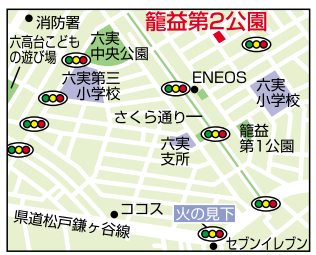

はとても気持ちが良いものです！これからは人とペットが仲良く快適に過ごせる公園が増えることを願いつつ、秋風の吹く、夕暮れの公園をあとにしました。(ミナナ)

おすすめ 地元の人気店 大特集!!

嵐の湯 みさと
ブルーアンバー
かつ波奈松戸六実店
タイヤ館松戸店

リラクゼーションサロン 五香駅

ブルーアンバーでお肌と心に潤いを

フェイシャルエステ 90分 体感キャンペーン

通常5,000円 → 特別価格 3,500円 12月末日まで

手の温もり溢れるマッサージと天然ゲル化粧品を使った肌別トラブルケアで、癒されながらキレイに！
※期間中は何回でもご利用できます。

保湿 透明肌 敏感肌
の各コースで乾燥・小ジワ・くすみ・シミ等のトラブル別ケアが出来ます。

Blue Amber
ブルーアンバー
松戸市金ヶ作 303-129
☎047-727-0463

10時~17時
日・祝日
P有
※完全予約制 女性専用

天然温泉 薬石浴 三郷

JR松戸駅西口より三郷方面行きバス 鎌倉下車・徒歩5分

TV・週刊誌で話題の 薬石湯「嵐の湯」で美と健康を!!

15種類の薬鉱石と天然温泉の力でミネラルをたっぷり体内に補給。大量の汗とともに老廃物を排出し、お肌ツヤツヤ・体ポカポカになると好評。みなさんも体温免疫力を鍛えて健康と美しさを手に入れましょう。

ご好評につき、サービス期間延長します。松戸三郷有料道路は10/26から無料です。

UK UK クーポン
入浴料金 2,000円 → 1,500円に致します。
※この券を切り取ってお持ち下さい。有効期限：11月30日まで

天然温泉 薬石浴
嵐の湯 嵐みさと 年中無休
☎048-956-2265
営業時間 (月~土) 11時~23時(受付22時)
(日・祝) 10時~22時(受付21時)
入浴料 (大人)2,000円 (中高生)1,500円 (小学生)1,000円 (未就学児)無料
お得な回数券もご用意。タオルレンタル有
スタッフ募集中

自動車・タイヤ 総台

タイヤ館松戸店限定 リニューアルオープンセール!!

クーポンご持参で 全商品 10% OFF

店内も休憩室も広々!! 皆様でお越し下さい
~冬になったらスタッドレス~
ぎりぎりになると品薄になってしまう可能性が...
早めの準備をオススメします。クーポン使用でさらにお得!!

毎週木曜日のみだったレディースdayが月~金まで平日全て開催!! この機会にぜひ! (女性の方に粗品プレゼント)

10% OFF
クーポンご持参で 全商品 10% OFF
※タイヤ館松戸店のみ使用可 ※特価品を除く 有効期限：平成20年11月20日まで

BRIDGESTONE
タイヤ館 松戸店
☎047-330-8222
松戸市総台4-2-7 (旧住所946-1)
営業時間 平日 10:00~19:30 日曜 10:00~18:30

とんかつ専門店 六実

ランチ新メニュー登場

かつ波奈 松戸六実店

定番 980円
レディースランチ 980円
女性に大人気!! 味ボリューム共に大満足!!

ポカポカ 980円
ロース鍋ランチ 980円
秋・冬新メニュー寒い季節、体の中からあったまっています。

ランチメニューはその他にも
新! 薄切りとんかつ(レトロ風) 1,080円
新! マグロ漬け丼(ステーキ)ランチ 980円
等充実しております。皆様で美味しい!ランチタイムをお過ごし下さい。もちろん、夜メニューも豊富にご用意しております。ご家族・お友達同士でお楽しみ下さい。

お歳暮おせち ご予約承り中

1回につき1枚有効!!
UK UK クーポン クーポンご持参でドリンクサービス券: 次回使える500円 お食事券プレゼント
※他券併用不可 ※松戸六実店のみ使用可 ※お歳暮の粗品券との併用不可 有効期限: 平成20年11月末日まで

かつ波奈 松戸六実店
松戸市六実1-15-1
☎047-311-3787
営業時間 11:00~23:00 (L.O 22:30) ランチ 11:00~15:00 (日曜・祝日はランチはありません)