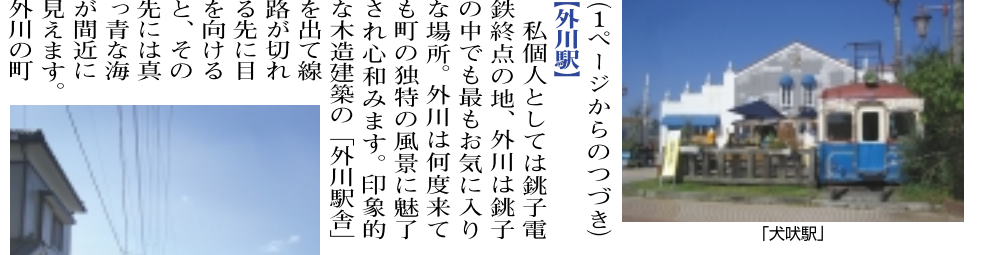

焼肉屋 くいどん 松戸五香店
 松戸市五香3-7-1
 ☎ 11:30~23:30 (L.O.23:00) (ランチ 11:30~15:00)
 有り 年中無休
 ☎ 047-704-5929

UKIUKIクーポン

15:00~
 ご飲食の方
10%OFF

ランチメニュー **100円OFF**

※1枚で5名様まで有効 ※他券との併用不可
 有効期限:平成20年12月28日迄

※1枚で5名様まで有効 ※他券との併用不可
 有効期限:平成20年12月28日迄

外川駅
 1ページからのつづき

「外川駅」は、松戸市と鎌倉市を結ぶ「外川線」の終点。外川は鎌倉の中でも最もお気に入りの場所。外川は何度か来た。外川の独特の風景に魅了され心奪われます。印象的な木造建築の「外川駅舎」を出て線路が切れる先に目を向けると、その先には真つ青な海が間近に見えます。外川の町

「外川駅」は、松戸市と鎌倉市を結ぶ「外川線」の終点。外川は鎌倉の中でも最もお気に入りの場所。外川は何度か来た。外川の独特の風景に魅了され心奪われます。印象的な木造建築の「外川駅舎」を出て線路が切れる先に目を向けると、その先には真つ青な海が間近に見えます。外川の町