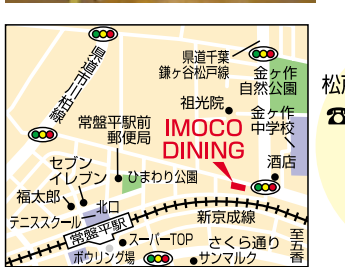

住所 松戸市常盤平 1-28-21 1F
TEL 047-318-2455
営業時間 18:00~23:00 (L.O.22:30)
定休日/火曜日