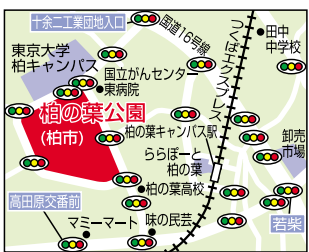

◆上本郷/杉本洋子さん

水彩画と切り張りを使った、味のある作品ですね。淡い色使いが印象的です。

◆五香/栗原康美さん

文字やイラストの太枠を切り張りによる手法で作られた大黒様。今年は財運アップをお願いします！

◆小金原/椎名純子さん
色鮮やかで愛らしいイラストは、新年を明るく迎えることができそうです。

ここはサッカーでお馴染みの「総合競技場」がある県立の公園だ。園内を散策するには、JR「柏駅」側にある「中央エントランス」から入るとよい。第2駐車場もすぐ横にある。近くに見える建物が「公園センター」で、公園の案内図が見ながら「四季の広場」を通り、「バラ園(冬期閉鎖)」の前へ出た。フェンス越しに見える

公園めぐり 51 柏の葉公園 (柏市)

と、赤や白、黄色のバラの花が幾つも咲いている。少し先の「ドッグラン」では、毛並みの長い大型犬2頭が誇らしげに走っていた。向かい側には「日本庭園」がある。錦鯉の泳ぐ池の周りを回遊し、四季折々の自然を楽しむことができる。小さな滝やあずまやもあり庭園は癒しの空間だ。池の縁の岩陰には薄紫色を帯びたタカラサゴユリがひっそりと咲いていた。園内の茶室「松栢亭」には椅子席もあり、手軽にお茶や季節の和菓子が楽しめる。

が自由に楽しめる木製のアスレチック「冒険のトリデ」がある。池の際には「レストハウス」(軽食・売店)がある。ここから起点の「中央エントランス」までの帰路は一直線だ。交通はJR「柏駅」西口、東武バス2番のりばから「柏の葉キャンパス駅」西口行き、又は「税関研修所経由国立がんセンター」行きで「柏の葉公園」中央下車。駐車場は普

通車4時間以内300円超えると600円。「日本庭園」(月曜日休み、祝日の場合は翌日) (AKIO)