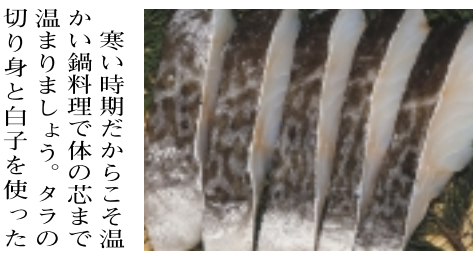

タラ2品

【タラ2品】
★たら鍋
寒い時期だからこそ温かい鍋料理で体の芯まで温まりましょう。タラの切り身と白子を使った「たち鍋」は、いかがかすか「たち」とはタラの白子の事を指す北海道特有の言葉です。あつさり淡泊な