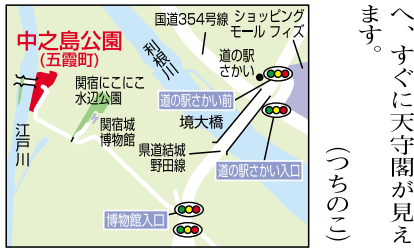

ご用命・お問合せはフリーダイヤルへどうぞ
0120-936-340 取扱代理店 (株)ユースメディア
松戸地区新聞販売組合連絡事務所 〒270-2232 松戸市和名ヶ谷724

公園めぐり 58

中之島公園 (五霞町)

千葉県最北端、関宿は江戸川と利根川が合流する水運の重要拠点として、江戸時代には藩が置かれ、大いに栄えたいにしえの町。現在は城下付近に当時の遺構は少ないものの、大河に挟まれた自然の地に「県立関宿城博物館」として再建された関宿城天守閣の姿は実に圧巻。今回紹介する「中之島公園」はそんな「関宿城博物館」の隣に位置する自然溢れる公園です。

さて、園内へは博物館側から行くのがオススメ。公園は江戸川の中州にあり、一般車両が通れない橋を渡るのですが、橋からの展望が本当に素晴らしい。天守閣の横に筑波山、北西には関東の山々、さらに南に富士山と、晴れた日には渡せる四方の絶景は必見! 長い橋を渡りきればそこはもう園内で、すぐに小さな鉄橋が目につきます。なんとそれは明治時代の鉄道の橋。実は「中之島公園」その土地柄、江戸川の治水工事にまつわる史跡等が多く展示され、その歴史を散歩しながら学べてしまう特徴があるのです。昭和22年建築の「関宿水門」