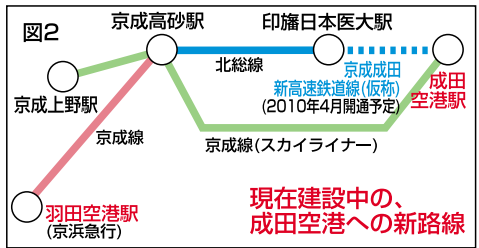

園内で見られる鳥や植物の図が掲示されていて、種類の多さに驚きます。

「小塚山フィールドアスレチック」はアスレチック遊具が20基もある、子どもから大人まで楽しめる屋外運動施設です。

楽しい「小塚山フィールドアスレチック」

「国府台緑地」はアスレチック遊具が20基もある、子どもから大人まで楽しめる屋外運動施設です。

「里見公園」は、緑地の出口に「500m先を左折」の道標。しばらく林を抜けたら階段を下り、児童公園から「じゅん菜池緑地」に入ります。

乗せながら、分岐を左へ入ります。自然木の道標が「里見公園」まで580mと教えてくれました。

木洩れ陽の「国府台緑地」

「江戸川」を水上スキーが行く

「江戸川」を、ウォータースポーツに興じる人たちがモーターボートのエンジン音を響かせて行き交っています。

「江戸川河川敷を国府台駅」は、公園北口の階段以外にも園内から数本の階段が下りています。

見所いっぱい「里見公園」

気分爽快。踵を返し「水と緑の回廊」を帰路もたどることになりました。

「京成線国府台駅」到着

清々しい風が吹き抜ける気持ちの良い公園にやってきました。公園入口の階段の写真を撮ろうとしたその時、新1年生でしようか。記者の後ろに可愛らしい女の子が立っています。

「お先にどうぞ」と道を譲ると、ペコリと頭を下げる。と同時に、今にも転びそう

うに上ったその先には、同じ年頃のお友達がニコニコ笑顔で彼女を待っていました。2人は、公園の木の上で羽を休めている鳥たちに手を振りながら、仲良く公園の奥へと進んでいきました。