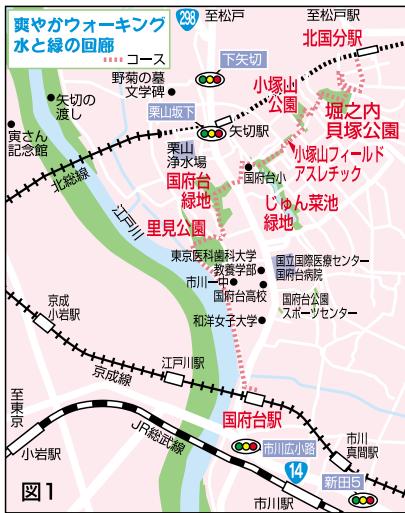

園内で見られる鳥や植物の図が掲示されていて、種類の多さに驚きます。

「小塚山フィールドアスレチック」はアスレチック遊具が20基もある、子どもから大人まで楽しめる屋外運動施設です。

楽しい「小塚山フィールドアスレチック」

「国府台緑地」はアスレチック遊具が20基もある、子どもから大人まで楽しめる屋外運動施設です。

「里見公園」は、緑地の出口に「500m先を左折」の道標。しばらく林を抜けたら階段を下り、児童公園から「じゅん菜池緑地」に入ります。

乗せながら、分岐を左へ入ります。自然木の道標が「里見公園」まで580mと教えてくれました。

木洩れ陽の「国府台緑地」

「江戸川」を水上スキーが行く

「江戸川」を、ウォータースポーツに興じる人たちがモーターボートのエンジン音を響かせて行き交っています。

「江戸川河川敷を国府台駅」は、公園北口の階段以外にも園内から数本の階段が下りています。

見所いっぱい「里見公園」

気分爽快。踵を返し「水と緑の回廊」を帰路もたどることになりました。

「京成線国府台駅」到着

清々しい風が吹き抜ける気持ちの良い公園にやってきました。公園入口の階段の写真を撮ろうとしたその時、新1年生でしようか。記者の後ろに可愛らしい女の子が立っています。

「お先にどうぞ」と道を譲ると、ペコリと頭を下げる。と同時に、今にも転びそう

うに上ったその先には、同じ年頃のお友達がニコニコ笑顔で彼女を待っていました。2人は、公園の木の上で羽を休めている鳥たちに手を振りながら、仲良く公園の奥へと進んでいきました。