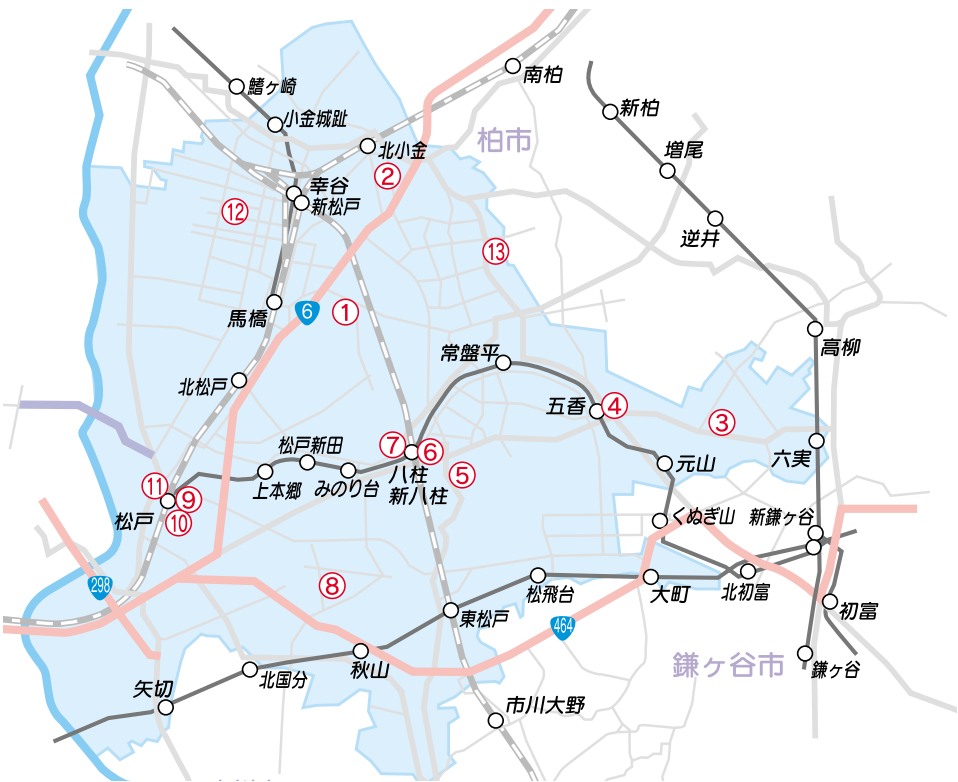

池森寝装店 半期に一度の全品大売出し! 7/24(金)~7/31(金)まで

靴販売 最大80%OFF ¥990

TIARA BEAUTY SALON 施術後 施術前

UKIUKIで求人してみませんか?

ハワイアングッズ・インポート婦人服

菓子販売 生クリーム大福

公園めぐり 7 六美6丁目公園 (松戸市)

今回ご紹介する「六美6丁目公園」は、新しい住宅が建ち並ぶキレイな街並みの中にある小さな公園です。最寄り駅は、東武野田線の「六実駅」。