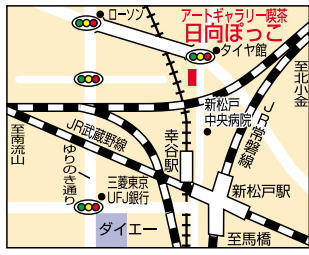

松戸市新松戸 3-283 ゆりのきセンタービル 3F

無料体験受付中 [受付 / 14:45~18:00(月~金) 12:30~18:00(土)] 047-348-1150

「緑側で日向ぼっこをするように時間を忘れてゆつくりしてもらいたい」という思いからオープンした「日向ぼっこ」が6月で3周年を迎えました。今では憩いの場として常連客も多く、とても評判

こだわりの三ツ星

アートギャラリー喫茶 日向ぼっこ

果物が添えられていて、見た目も爽やか、食感も良い。その他スパゲッティやピラフ、カレーから、そうめんや焼きおにぎりといった素材な家庭のメニューがそろっていてどこかほっとします。ランチ

です。ヒノキのぬくもりに包まれた店内は、アートギャラリーにもなっていて、月替わりで作品が展示されています。ちなみに9月はシャドーボックスアート展です。他にも手作り作品がたくさん飾られていて、そこにいるだけで温かい気分になれます。

また、サイフォンで入れた自慢のコーヒーも是非召し上がってください。「ぼっこブレンド」は450円。1日10杯限定の「水出しコーヒー」(550円)は、ほろ苦さがたまりません。

座席数は20席、予約もOK。貸切などは要相談。読者の皆さんも手作り作品に囲まれて、美味しいコーヒーとお食事を味わいながら、のんびりとした時間を「日向ぼっこ」で過ごしてみませんか？

タイムは全品飲み物付きです。また、サイフォンで入れた自慢のコーヒーも是非召し上がってください。

住所 松戸市新松戸 1-201
☎047-343-4456
営業時間 9:30~18:00
定休日/日曜日
駐車場/有

UKIUKIクーポン
日向ぼっこ 9月4日~9月末迄 この券持参の方
炭焼珈琲館又は 宇治抹茶館をプレゼント
※1枚でお一人様有効
この券を切り取ってご持参下さい。

ウィークリー情報

◎森のホール21
◆2009年9月26日(土) 18時 大ホール
デビュー10周年 歌さがしの旅
夏川りみ
全席指定 5,500円 ※未就学児不可。
※チケットお申込、RO-ON ☎047-365-9911