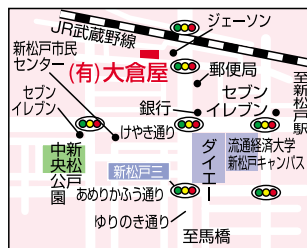

住所 松戸市新松戸 4-218
047-343-8453
営業時間 10:00~20:00
定休日/木曜日

UKIUKIクーポン (有)大倉屋 9月18日~11月15日迄 ポーヨーレ・ヌーポー 2009 ご予約の方 10%OFF

が勢ぞろい。ほのぼのとした温かさが伝わる「大倉屋」に寄ってみませんか? (Nono)

DayFit 北小金駅前. Advertisement for a fitness center. Includes text about inner muscle training and health beauty, and a coupon for a free trial of a high-voltage treatment device.

コンタクトレンズ アドバイザーのいる安心ショップ. Advertisement for contact lenses with various offers and a coupon for a 1000 yen discount.

エスプラザ新松戸テナント. Advertisement for a commercial building with laundry, a hair salon, and a tenant recruitment notice.

ふとんのうえの. Advertisement for futon services including repair and cleaning, with a coupon for a 500 yen discount.